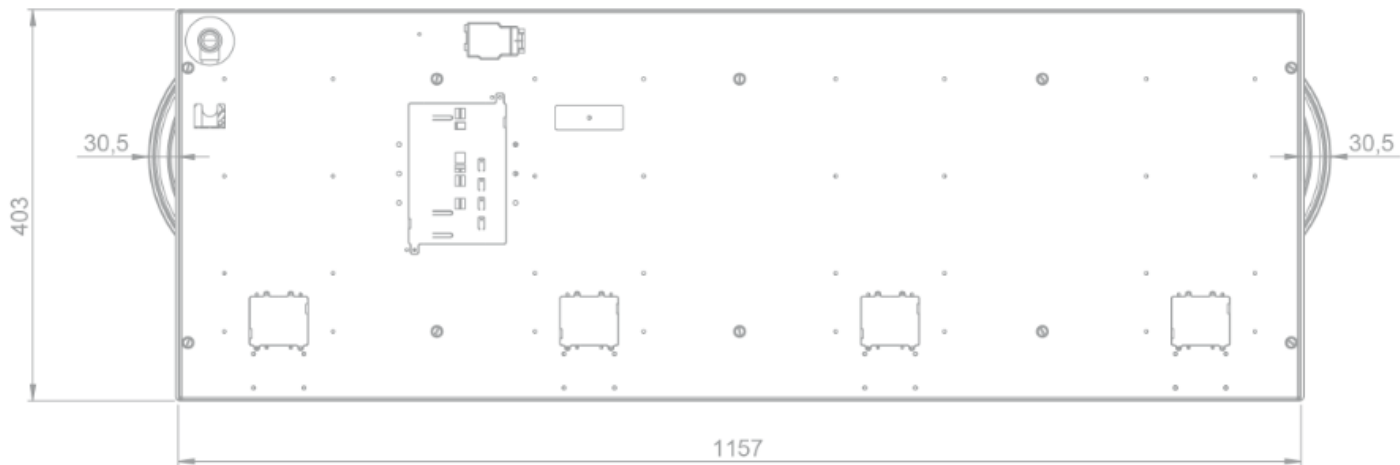

Design

- Bediening Draaiknop
- Inbouw methode Opbouw

Afmetingen

- Product afmetingen (BxDxH) (mm) 1157 x 403 x 89
- Installatiehoogte incl. support bar (mm) 119

Technische eigenschappen

- Frequentie (Hz) 50
- Netto gewicht (kg) 25,0

56012|01

Top view / bovenaanzicht

Vue de dessus / Draufsicht

Bottom view / onderaanzicht

Vue de dessous / Unteransicht

56012|01

Side view / zijaanzicht

Vue latérale / Seitenansicht