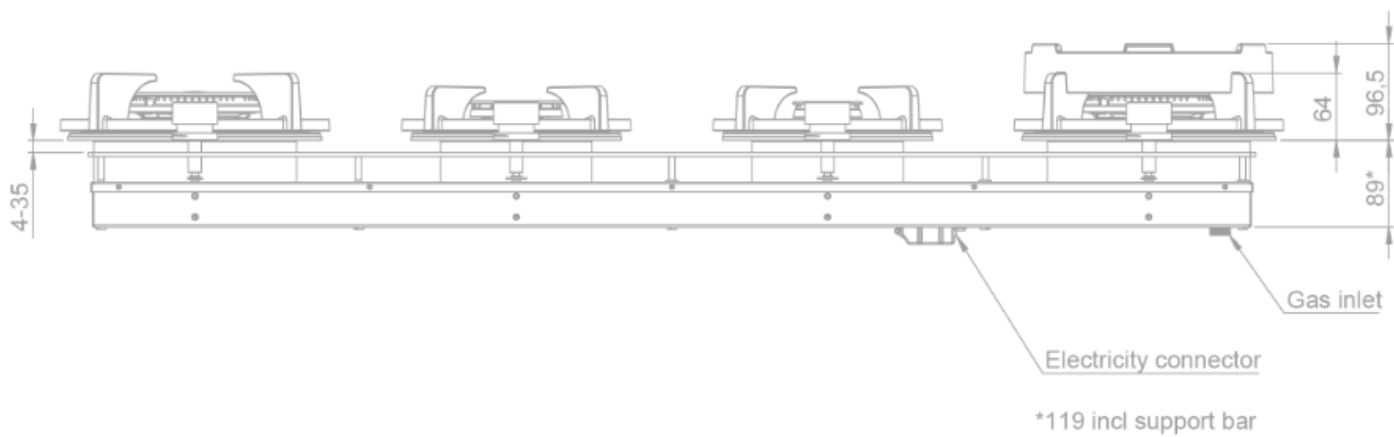

Design

- Bediening Draaiknop
- Inbouw methode Opbouw

Afmetingen

- Product afmetingen (BxDxH) (mm) 1157 x 403 x 89
- Installatiehoogte incl. support bar (mm) 119

Technische eigenschappen

- Frequentie (Hz) 50
- Netto gewicht (kg) 25,0

56012|01

Top view / bovenaanzicht

Vue de dessus / Draufsicht

Bottom view / onderaanzicht

Vue de dessous / Unteransicht

56012|01

Side view / zijaanzicht

Vue latérale / Seitenansicht