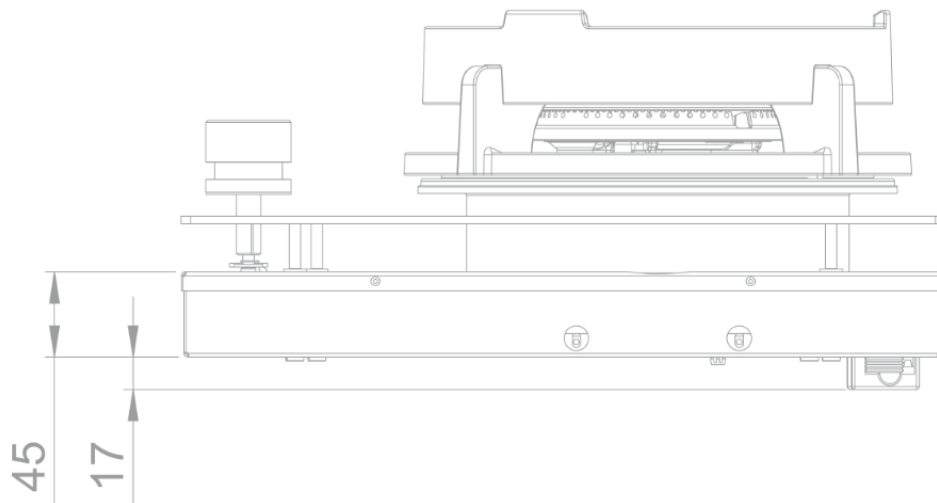

Design

- Bediening Draaiknop
- Inbouw methode Opbouw

Afmetingen

- Product afmetingen (BxDxH) (mm) 1157 x 403 x 89
- Installatiehoogte incl. support bar (mm) 119

Technische eigenschappen

- Frequentie (Hz) 50
- Netto gewicht (kg) 25,0

56012|01

Top view / bovenaanzicht

Vue de dessus / Draufsicht

Bottom view / onderaanzicht

Vue de dessous / Unteransicht

56012|01

Side view / zijaanzicht

Vue latérale / Seitenansicht