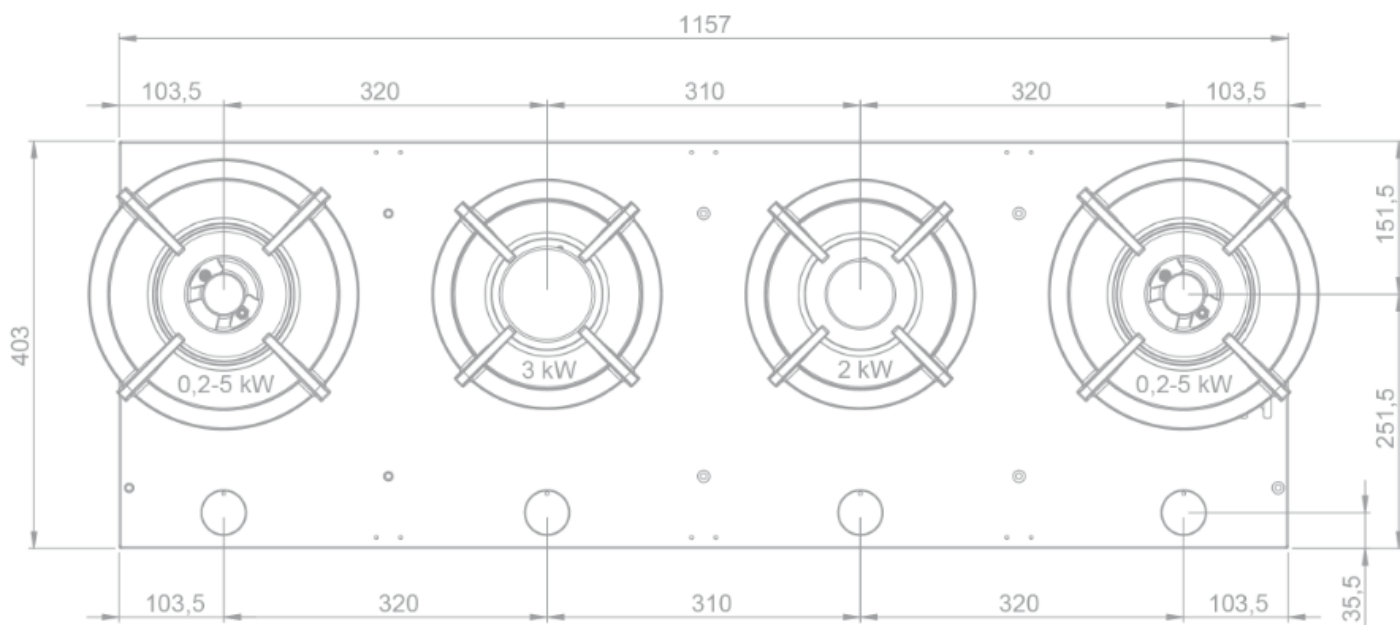

Design

- Bediening Draaiknop
- Inbouw methode Opbouw

Afmetingen

- Product afmetingen (BxDxH) (mm) 1157 x 403 x 89
- Installatiehoogte incl. support bar (mm) 119

Technische eigenschappen

- Frequentie (Hz) 50
- Netto gewicht (kg) 25,0

56012|01

Top view / bovenaanzicht

Vue de dessus / Draufsicht

Bottom view / onderaanzicht

Vue de dessous / Unteransicht

56012|01

Side view / zijaanzicht

Vue latérale / Seitenansicht