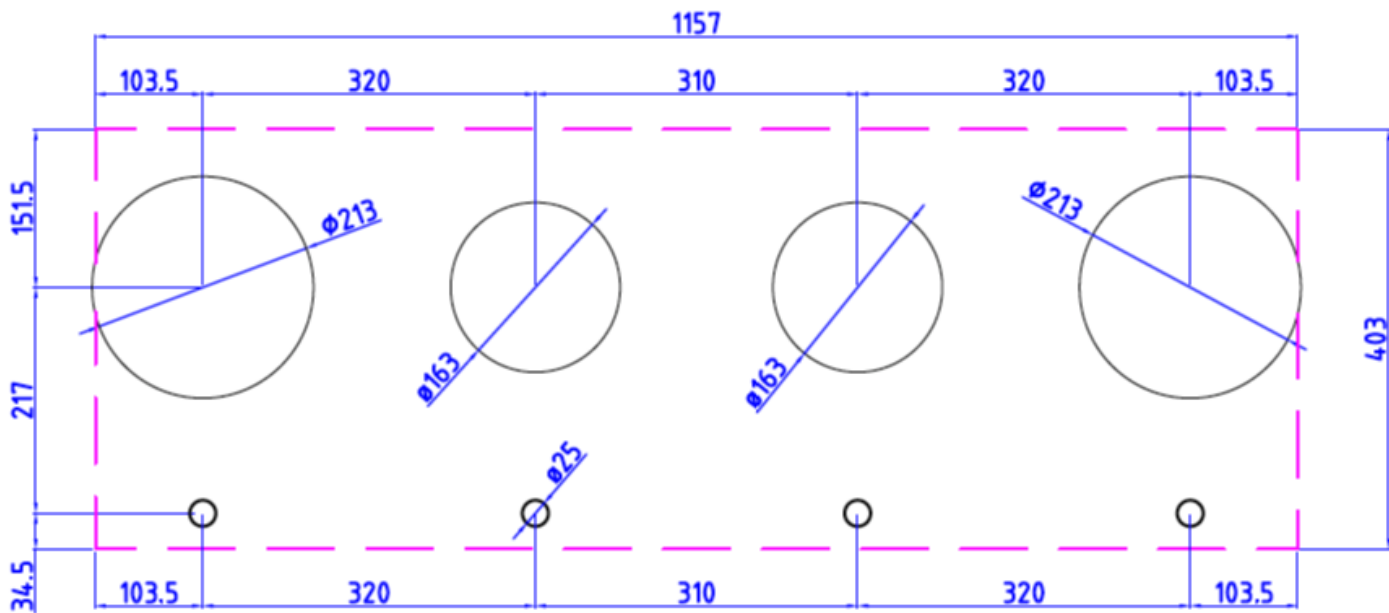

Design

- Bediening Draaiknop
- Inbouw methode Opbouw

Afmetingen

- Product afmetingen (BxDxH) (mm) 1157 x 403 x 89
- Installatiehoogte incl. support bar (mm) 119

Technische eigenschappen

- Frequentie (Hz) 50
- Netto gewicht (kg) 25,0

56012|01

Top view / bovenaanzicht

Vue de dessus / Draufsicht

Bottom view / onderaanzicht

Vue de dessous / Unteransicht

56012|01

Side view / zijaanzicht

Vue latérale / Seitenansicht

Front view / vooraanzicht

Vue de face / Vorderansicht

P[$\{ \} / * \}] [[]$

Ô[$\{ \} / \bullet$] / Lochbild