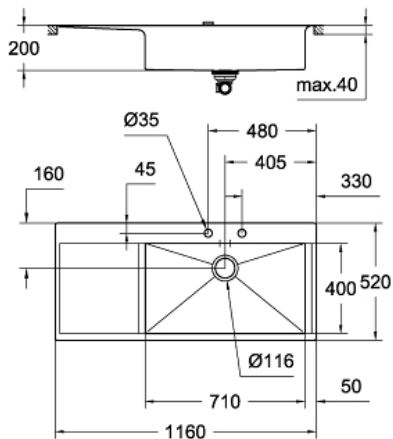

K1000

Roestvrij stalen spoelbak met druiprek

MODEL # 31582SD0

GROHE nv – sa
Leuvensesteenweg 369 | 1932 Zaventem
T: 02/223 17 60 | E-mail: info.be@grohe.com

Pure Freude
an Wasser

GROHE

Productnaam:

K1000

Roestvrij stalen spoelbak met druiprek

Productomschrijving:

model: K1000 80-S 116/52 1.0 rh

verzonken/vlakke montage

materiaal: roestvrij staal AISI 304 (V2A)

GROHE StarLight schitterende afwerking

finish: satin finish

GROHE Whisper

min. afmeting keukenkast: 800 mm

afmeting: 1160 x 520 mm

1 bak: 710 x 400 mm

GROHE QuickFix snelle en eenvoudige montage

grote bak rechts

uitsnijvlak: 1148 x 508 mm

afvoer: automatische lediging

inbegrepen accessoires: automatische lediging, afvoerset,
ventiel met zeef, bevestigingsset

Kleur:

□ 31582SD0 RealSteel