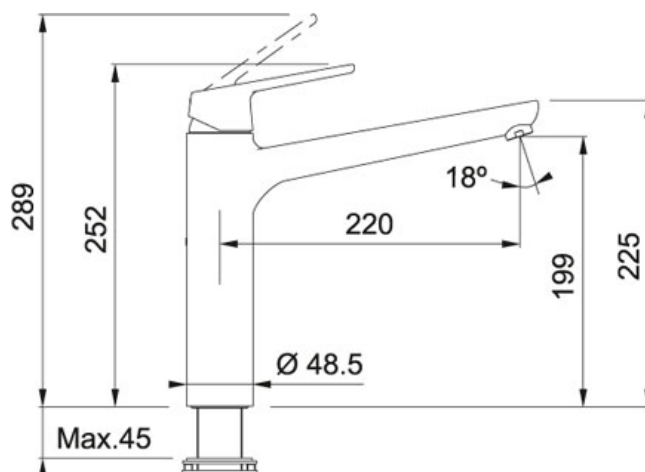

Zwenkbare uitloop Chroom | 301936

FAMILIE : Kranen | UITVOERING : Chroom | SERIE : Lift | MODEL : Zwenkbare uitloop

TECHNISCHE GEGEVENS

Uitvoering	Zwenkbare uitloop
Druk	Hoge druk
Openingen ø 35 mm	Ø 35 mm
Bediening	Bovenaan
Zwaaihoek	150 °
Bediening	45/45
Prijs	502,15 €
Artikelnummer	301936

SPECIFICATIES

-  Laminaire
straal