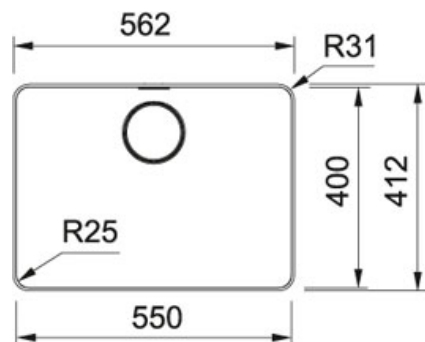

## Mythos MYX 210 550 Roestvrij staal | MYX2105501

FAMILIE : Spoeltafels | SERIE : Mythos | UITVOERING : Roestvrij staal | MODEL : MYX 210 550 | INSTALLATIETIPE : Vlakbouw | PRODUCT LINE : Mythos | INSTALLATIETIPE : SlimTop

### TECHNISCHE GEGEVENS

|                       |           |
|-----------------------|-----------|
| Lengte                | 562,00 mm |
| Breedte               | 412,00 mm |
| Lengte van grote bak  | 550,00 mm |
| Breedte van grote bak | 400,00 mm |
| Diepte van grote bak  | 200,00 mm |
| Kast                  | 800,00 mm |
| Ventiel               | 3 1/2"    |
| Uitsparing lengte     | 556,00 mm |
| Uitsparing breedte    | 406,00 mm |
| Uitsparing radius     | R 28 mm   |
| Openingen ø 35 mm     | Geen      |
| Aantal bakken         | 1         |
| Ventielset inbegrepen | Ja        |
| Afloopset inbegrepen  | Neen      |

### SPECIFICATIES

|   |   |
|---|---|
| Flushmount  | SlimTop: uiterst vlakke oplegrand nauw aansluitend bij het werkblad   |
| Geïntegreerde overloop: discreet, esthetisch en eenvoudig te reinigen | Integraalventi geperst in de bakbodem voor een optimale hygiëne<br>Geperste hoekradius van 25 mm in de hoeken van de bakken |