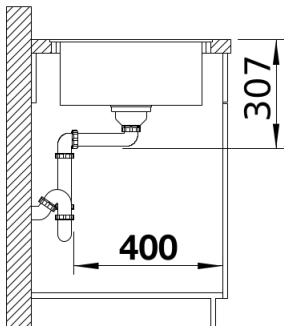

Inbegrepen bij levering

- Rooster in roestvrij staal
- plaatsbesparend afloopgarnituur
- InFino korfventiel 3 ½" met afloopbediening (draaiknop)

Details

Bovenaanzicht

Uitgesneden

Vooraanzicht

Zijaanzicht