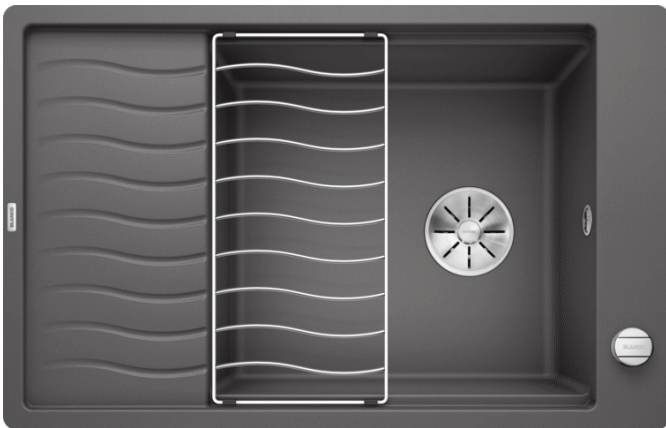

Technische productfiche ELON XL 6 S-F

Item nr. 524855

Voordelen

- Compacte spoeltafel met één bak - de ideale oplossing voor kleine, maar functionele keukens
- Praktische en comfortabele XL bak
- Innovatief: verlek verlengbaar door verschuifbaar roestvrij stalen afdroiprooster
- Modern, golvend design van spoeltafel en accessoires, die perfect op elkaar afgestemd zijn
- Multifunctioneel rooster van roestvrij staal in de levering inbegrepen
- Hoogwaardige afwerking met InFino afloopsysteem – elegant geïntegreerd en uiterst onderhoudsvriendelijk
- Zijdelingse kraanrichel, praktisch in geval van montage voor venster

Kleuren

Beschikbare kleuren

- zwart
- antraciet
- rock grey
- alumetallic
- wit
- jasmijn
- café

SILGRANIT rock grey

Planningsinformatie

- Uitsnijdingsmaten voor alle inbouwvarianten zijn te vinden op onze website.

Inbegrepen bij levering

- Rooster in roestvrij staal
- plaatsbesparend afloopgarnituur
- InFino korfventiel 3 ½" met afloopbediening (draaiknop)

Details

Bovenaanzicht

Uitgesneden

Vooraanzicht

Zijaanzicht