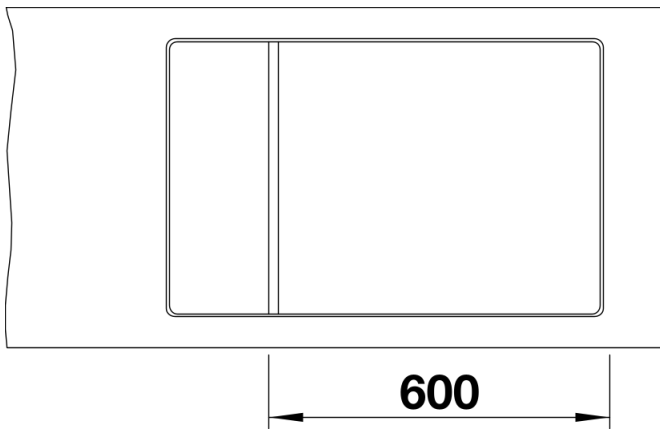

Uitgesneden