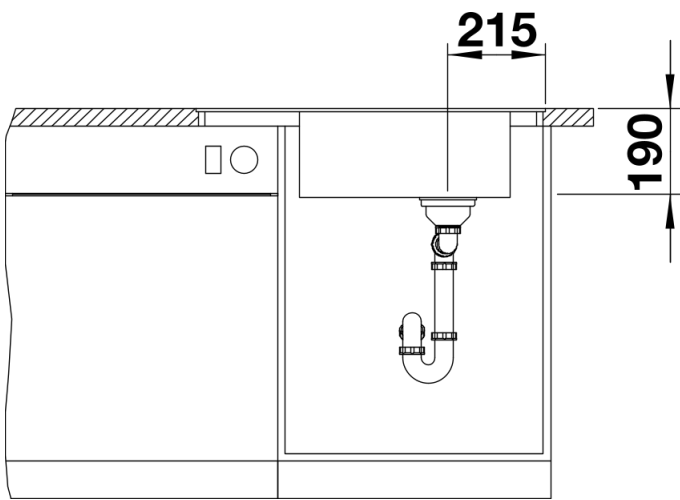

Inbegrepen bij levering

- Rooster in roestvrij staal
- plaatsbesparend afloopgarnituur
- InFino korfventiel 3 ½" met afloopbediening (draaiknop)

Details

Bovenaanzicht

Uitgesneden

Vooraanzicht

Zijaanzicht