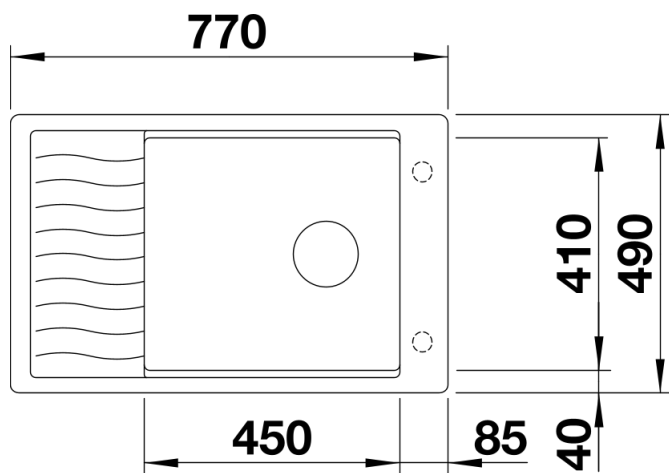

Planningsinformatie

- Uitsnijdingsmaten voor alle inbouwvarianten zijn te vinden op onze website.

Inbegrepen bij levering

- Rooster in roestvrij staal
- plaatsbesparend afloopgarnituur
- InFino korfventiel 3 ½" met afloopbediening (draaiknop)

Details

Bovenaanzicht