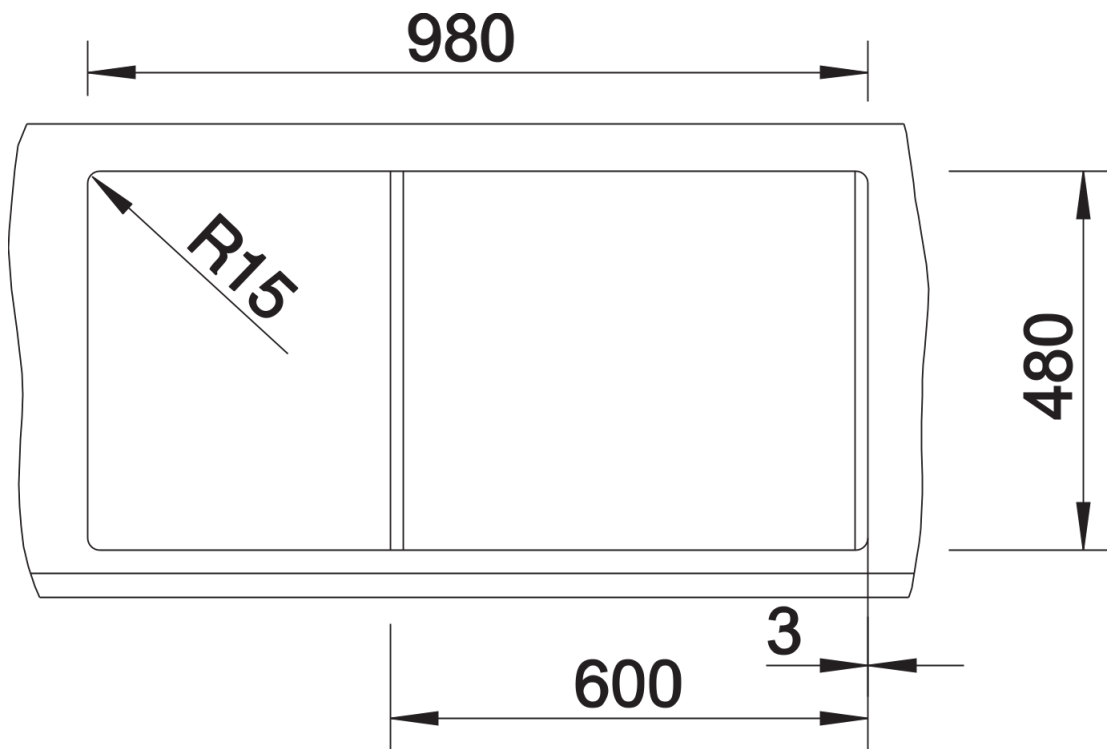

Technische productfiche METRA XL 6 S

Item nr. 515287

Voordelen

- Jong, rechtlijnig design
- Aantrekkelijk assortiment spoelbakken in de gemiddelde prijsklasse
- De ongeëvenaarde bakcapaciteit biedt veel plaats
- Functioneel verlek kan ook als werkblad worden gebruikt
- Esthetisch vlak randontwerp
- Spoeltafel omkeerbaar

- Plaatsbesparend afloopgarnituur
- korfventiel 3 ½" met afloopbediening (draaiknop)

Details

Bovenaanzicht

Uitgesneden

Vooraanzicht

Zijaanzicht