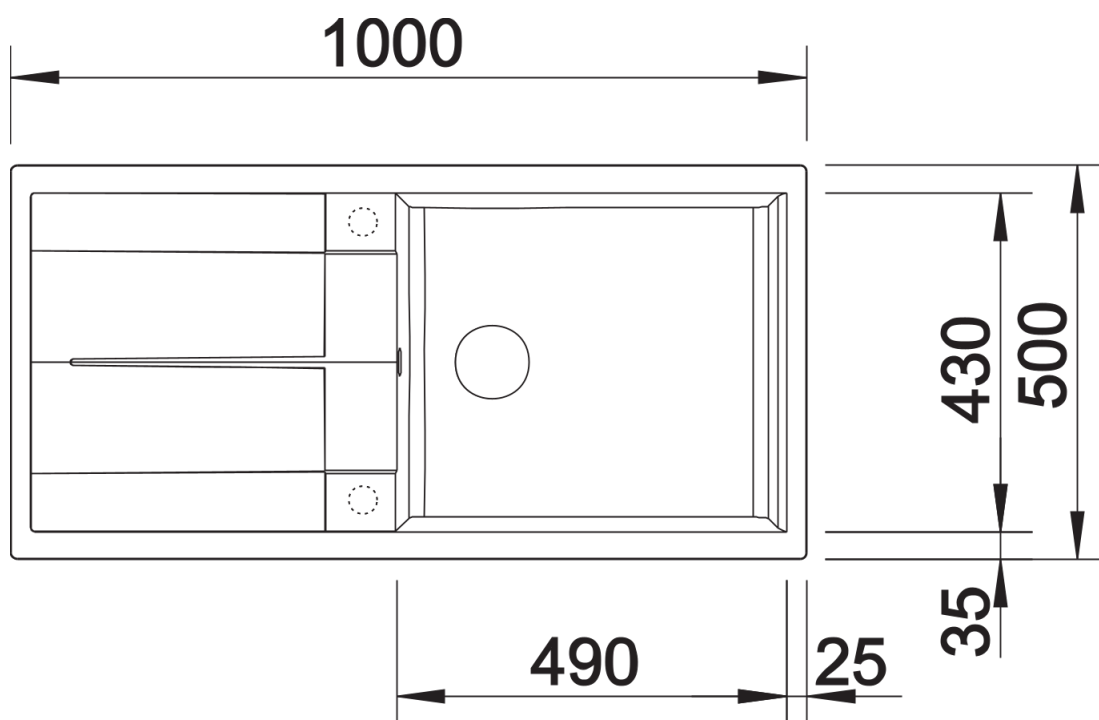

Technische productfiche METRA XL 6 S

Item nr. 515287

Voordelen

- Jong, rechtlijnig design
- Aantrekkelijk assortiment spoelbakken in de gemiddelde prijsklasse
- De ongeëvenaarde bakcapaciteit biedt veel plaats
- Functioneel verlek kan ook als werkblad worden gebruikt
- Esthetisch vlak randontwerp
- Spoeltafel omkeerbaar

- Plaatsbesparend afloopgarnituur
- korfventiel 3 ½" met afloopbediening (draaiknop)

Details

Bovenaanzicht

Uitgesneden

Vooraanzicht

Zijaanzicht