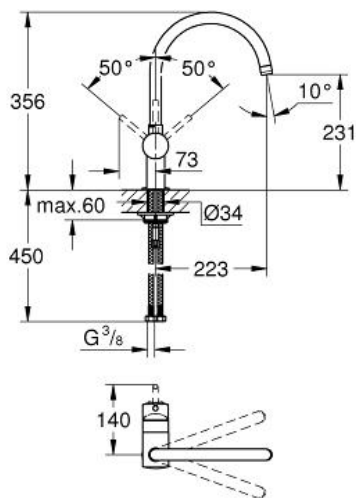

MINTA Keukenmengkraan

MODEL # 32917KS0

GROHE nv - sa | Diependaalweg 4a | 3020 Winksele
Tel: +32 (0) 16 23 06 60 | Fax: +32 (0) 16 23 90 70
Mail: info.be@grohe.com

Pure Freude
an Wasser

GROHE