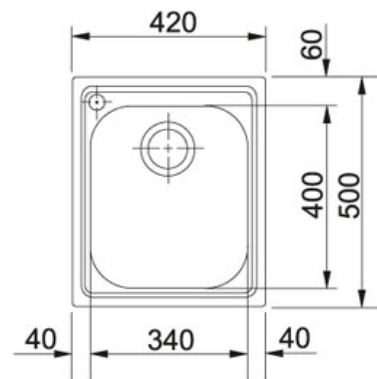

SPECIFICATIEBLAD

PRODUCT FAMILIE: **Spoeltafels** FINISH: **Roestvrij staal** SERIES: **ARMONIA** MODEL: **AMX 610**

Productinformatie

Artikelnummer	AMX6101
Prijs	€ 369.05
Kast	450 mm
Ventiel	3 1/2"
Openingen ø 35 mm	1
Afmetingen	420 mmx500 mm
Bak	340 mmx400 mmx180 mm
Aantal bakken	1
Ventielset inbegrepen	Ja
Afloopset inbegrepen	Ja

Specificaties

Inbouw: spoeltafelrand komt op het werkblad te liggen

Toebehoren

300260

300407

300265

300267

300276