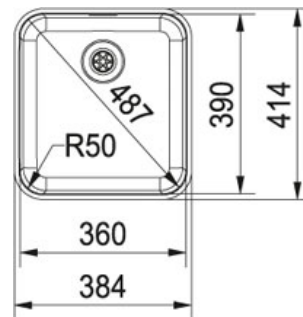

## Productinformatie

|                              |                                 |
|------------------------------|---------------------------------|
| <b>Artikelnummer</b>         | LAX1103601                      |
| <b>Prijs</b>                 | € 393.25                        |
| <b>Kast</b>                  | 450 mm                          |
| <b>Ventiel</b>               | 3 1/2" (geperst in de bakbodem) |
| <b>Afmetingen</b>            | 384 mmx414 mm                   |
| <b>Bak</b>                   | 360 mmx390 mmx175 mm            |
| <b>Aantal bakken</b>         | 1                               |
| <b>AutoCad tekening</b>      | <a href="#">Klik hier</a>       |
| <b>Ventielset inbegrepen</b> | Ja                              |
| <b>Afloopset inbegrepen</b>  | Neen                            |