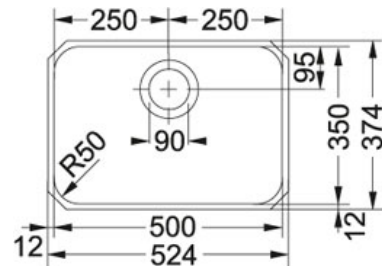

SPECIFICATIEBLAD

PRODUCT FAMILIE: **Spoel tafels** FINISH: **Roestvrij staal** SERIES: **LARGO** MODEL: **LAX 110 500**

Productinformatie

Artikelnummer	LAX1105001
Prijs	€ 418.66
Kast	550 mm
Ventiel	3 1/2" (geperst in de bakbodem)
Afmetingen	524 mmx374 mm
Bak	500 mmx350 mmx180 mm
Aantal bakken	1
AutoCad tekening	Klik hier
Ventielset inbegrepen	Ja
Afloopset inbegrepen	Neen

Specificaties

Onderbouw: montage langs de onderzijde van een in het werkblad gemaakte uitsparing

Integraalventiel geperst in de bakbodem voor een optimale hygiëne

Geïntegreerde overloop: discreet, esthetisch en eenvoudig te reinigen

Geperste hoekradius van 50 mm in de hoeken van de bakken

Toebehoren

300499

300569

Aanbevolen producten

LAX1101001