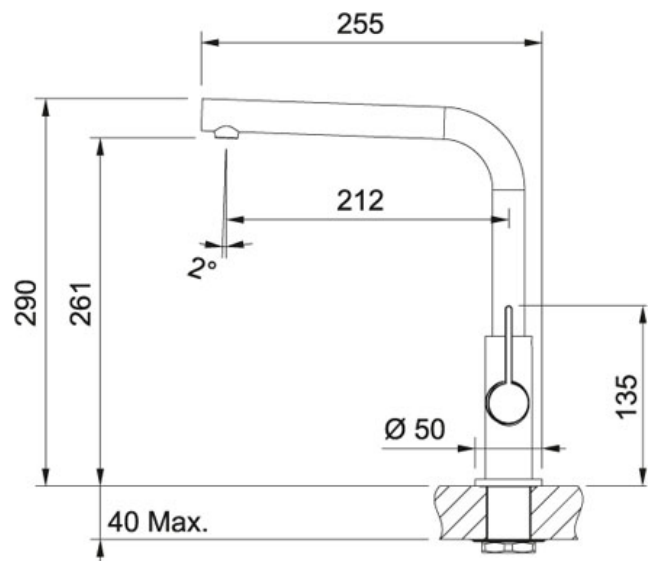

## Productinformatie

<b>Artikelnummer</b>	301775
<b>Prijs</b>	€ 356.95
<b>Uitvoering</b>	Zwenkbare uitloop
<b>Afdichting</b>	Keramische schijven
<b>Geluidsklasse</b>	1
<b>Druk</b>	Hoge druk
<b>Bediening</b>	Zijdelings
<b>Positie van de bedieningshendel</b>	Left and Right
<b>Uitsparing</b>	Ø 35 mm
<b>Zwaaihoek</b>	360°
<b>Soepele aansluitlangen</b>	400 mm
<b>Overige kenmerken</b>	Geleverd met versterking voor montage op RVS spoeltafels