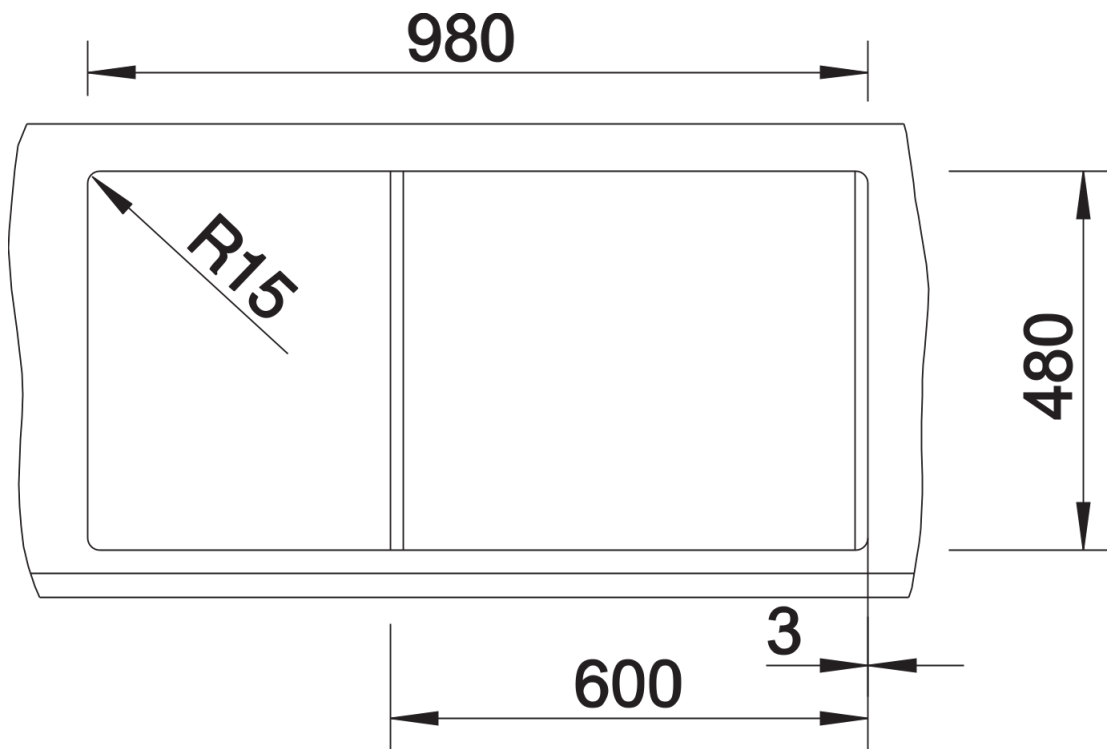

Technische productfiche METRA XL 6 S

Item nr. 517360

Voordelen

- Jong, rechthoekig design
- Aantrekkelijk assortiment spoelbakken in de gemiddelde prijsklasse
- De ongeëvenaarde bakcapaciteit biedt veel plaats
- Functioneel verlek kan ook als werkblad worden gebruikt
- Esthetisch vlak randontwerp
- Spoeltafel omkeerbaar

- Plaatsbesparend afloopgarnituur
- korfventiel 3 ½" met afloopbediening (draaiknop)

Details

Bovenaanzicht

Uitgesneden

Vooraanzicht

Zijaanzicht