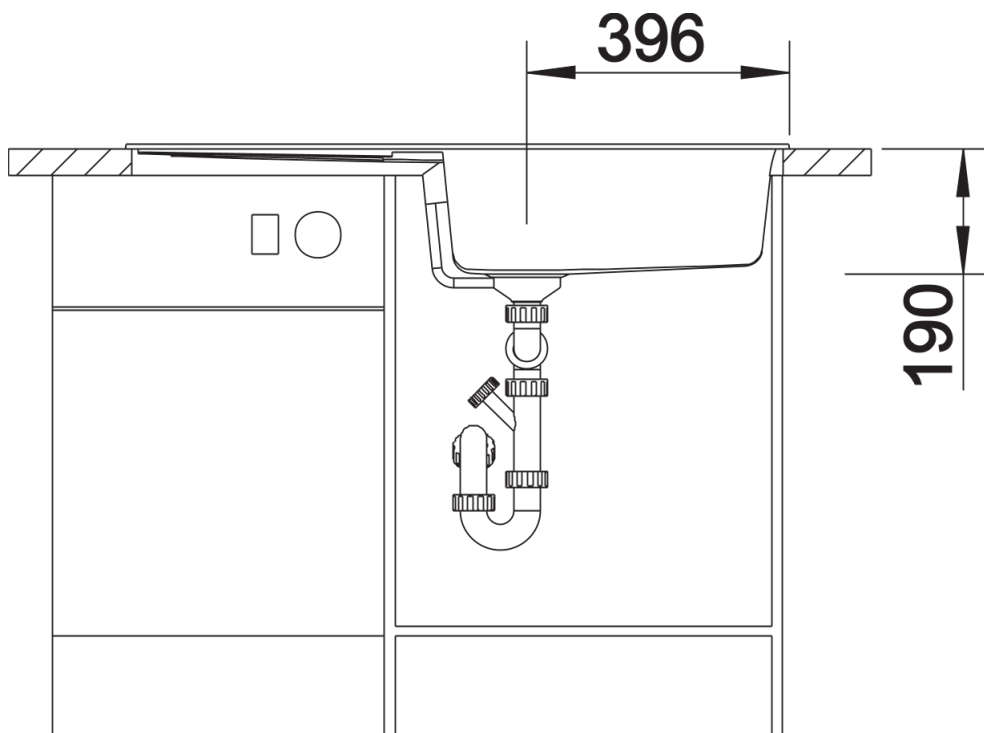

- Plaatsbesparend afloopgarnituur
- korfventiel 3 ½" met afloopbediening (draaiknop)

Details

Bovenaanzicht

Uitgesneden

Vooraanzicht

Zijaanzicht