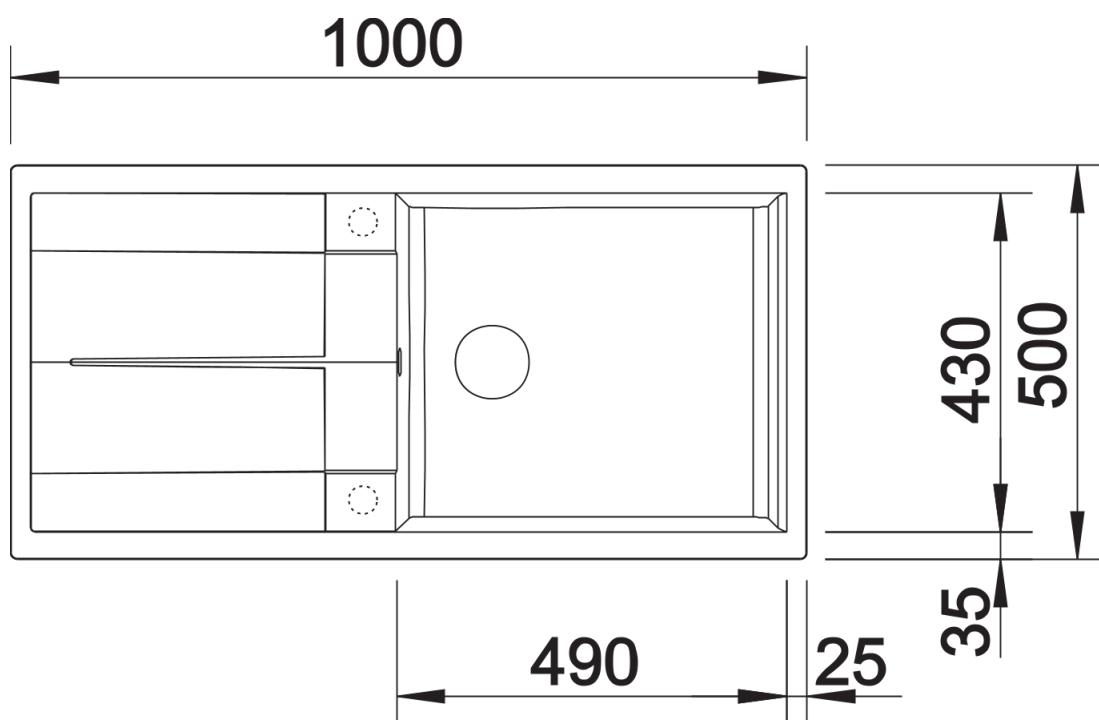

Technische productfiche METRA XL 6 S

Item nr. 517360

Voordelen

- Jong, rechthoekig design
- Aantrekkelijk assortiment spoelbakken in de gemiddelde prijsklasse
- De ongeëvenaarde bakcapaciteit biedt veel plaats
- Functioneel verlek kan ook als werkblad worden gebruikt
- Esthetisch vlak randontwerp
- Spoeltafel omkeerbaar

- Plaatsbesparend afloopgarnituur
- korfventiel 3 ½" met afloopbediening (draaiknop)

Details

Bovenaanzicht

Uitgesneden

Vooraanzicht

Zijaanzicht