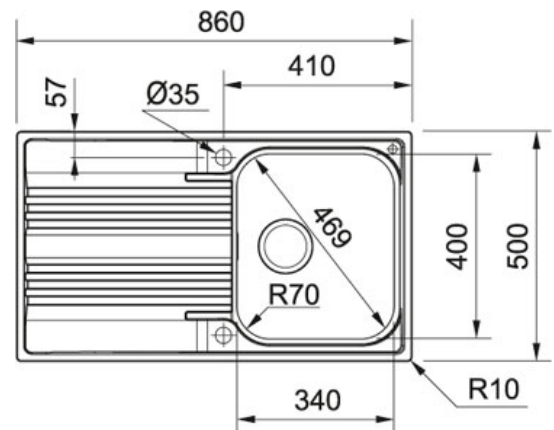

SPECIFICATIEBLAD

PRODUCT FAMILIE : **Spoeltafels** FINISH : **Roestvrij staal** SERIES : **SMART** MODEL : **SRX 611**

Productinformatie

Artikelnummer	SRX6111
Prijs	€ 381.15
Kast	450 mm
Ventiel	3 1/2"
Openingen ø 35 mm	Geen
Afmetingen	860 mmx500 mm
Bak	340 mmx400 mmx180 mm
Aantal bakken	1
Positie druiplad	Omkeerbaar
Ventielset inbegrepen	Ja
Afloopset inbegrepen	Ja

Specificaties

Inbouw: spoeltafelrand komt op het werkblad te liggen

Toebehoren

300260

300267

300276

300474