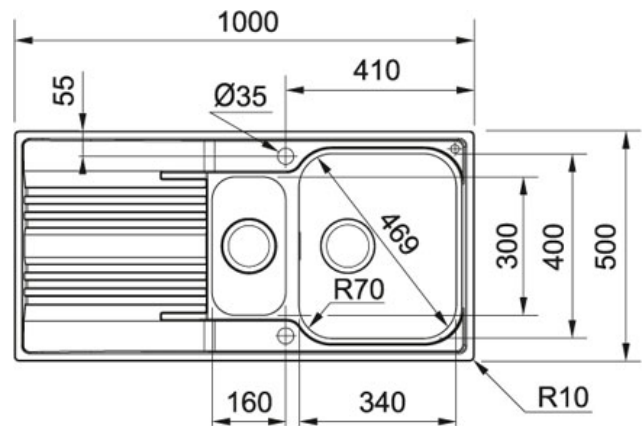

SPECIFICATIEBLAD

PRODUCT FAMILIE : Spoel tafels FINISH : Roestvrij staal SERIES : SMART MODEL : SRX 651

Productinformatie

Artikelnummer	SRX6511
Prijs	€ 542.08
Kast	600 mm
Ventiel	3 1/2"
Openingen ø 35 mm	Geen
Afmetingen	1000 mmx500 mm
Bak	340 mmx400 mmx180 mm
Kleine bak	160 mmx300 mmx120 mm
Aantal bakken	1 1/2
Positie druiplad	Omkeerbaar
Ventielset inbegrepen	Ja
Afloopset inbegrepen	Ja

Specificaties

Inbouw: spoel tafelrand komt op het werkblad te liggen

Toebehoren

300260

300543

300267

300276

300474