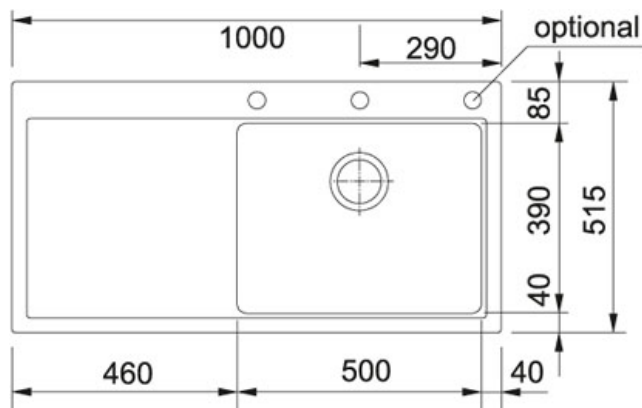

Mythos MTG 611 Fraganit+ Steengrijs | MTG611SGL1

FAMILIE : Spoeltafels | SERIE : Mythos | MODEL : MTG 611 | UITVOERING : Fraganit+ Steengrijs | PRODUCT LINE : Mythos | INSTALLATIETYPE : Inbouw

TECHNISCHE GEGEVENS

| | |
|-------------------------|--|
| Kast | 600,00 mm |
| Ventiel | 3 1/2" met draaiknopbediening |
| Openingen ø 35 mm | 3 voorgemonteerde, uitklopbare pastilles (2 x ø 35 mm + 1 x ø 22 mm) |
| Lengte | 1 000,00 mm |
| Breedte | 515,00 mm |
| Lengte van grote bak | 500,00 mm |
| Breedte van grote bak | 390,00 mm |
| Diepte van grote bak | 200,00 mm |
| Aantal bakken | 1 |
| Uitsparing lengte | 980,00 mm |
| Uitsparing breedte | 495,00 mm |
| Uitsparing radius | R: 10 mm |
| Ventielset inbegrepen | Ja |
| Afloopset inbegrepen | Ja |
| Omgekeerde configuratie | 114.0166.860 |