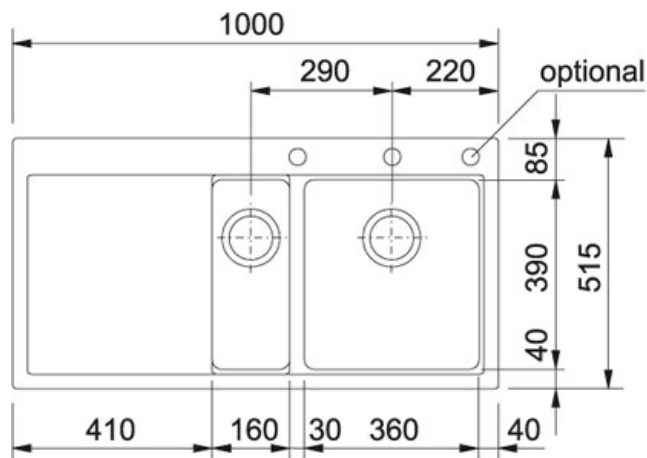

Mythos MTG 651-100 Fraganit+ Onyx | MTG651-100OXR1

FAMILIE : Spoel tafels | SERIE : Mythos | MODEL : MTG 651-100 | UITVOERING : Fraganit+ Onyx | PRODUCT LINE : Mythos | INSTALLATIETYPE : Inbouw

TECHNISCHE GEGEVENS

Kast	600,00 mm
Ventiel	3 1/2" met draaiknopbediening
Openingen ø 35 mm	3 voorgemonteerde, uitklopbare pastilles (2 x ø 35 mm + 1 x ø 22 mm)
Lengte	1 000,00 mm
Breedte	515,00 mm
Lengte van grote bak	360,00 mm
Breedte van grote bak	390,00 mm
Diepte van grote bak	200,00 mm
Lengte van kleine bak	160,00 mm
Breedte van kleine bak	390,00 mm
Diepte van kleine bak	140,00 mm
Aantal bakken	1 1/2
Uitsparing lengte	980,00 mm
Uitsparing breedte	495,00 mm
Uitsparing radius	R: 10 mm
Positie druiplad	Rechts
Ventielset inbegrepen	Ja
Afloopset inbegrepen	Ja
Omgekeerde configuratie	MTG651-100OXL1
Prijs	740,41 €
Artikelnummer	MTG651-100OXR1

SPECIFICATIES

	Openen en sluiten van het ventiel via draaiknopbediening		Inbouw: spoel tafelan komt op het werkblad te liggen
	Sanitized®-hygiënefunctie beschermt tegen bacteriën		Geperste hoekradius van 25 mm in de hoeken van de bakken
	Geïntegreerde overloop: discreet, esthetisch en eenvoudig te reinigen