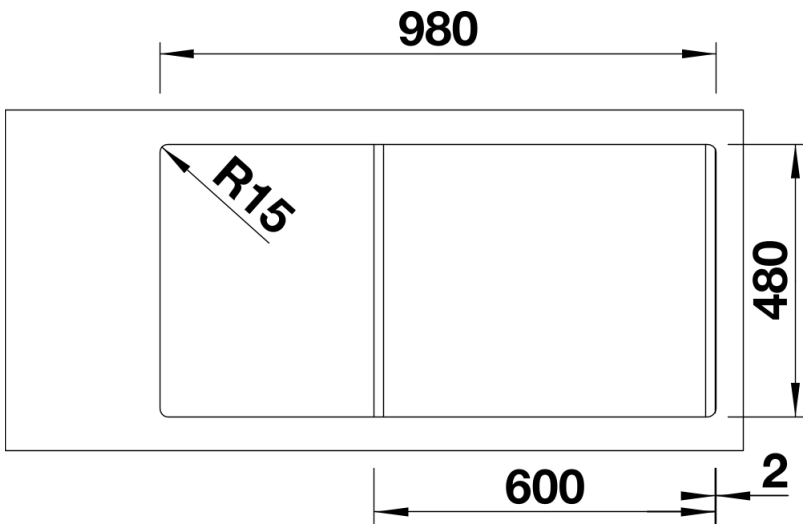

Technische productfiche SONA 6 S

Item nr. 519858

Voordelen

- Modern, onafhankelijk ontwerp
- Keukentaken worden veel gemakkelijker dankzij de ruime hoofdbak en de praktische extra bak
- Royale, opvallende kraanrichel
- Voor de 60 cm onderkast

Inbegrepen bij levering

- Plaatsbesparend afloopgarnituur
- 2 x korfventiel 3 ½"

Details

Bovenaanzicht

Uitgesneden

Vooraanzicht

Zijaanzicht