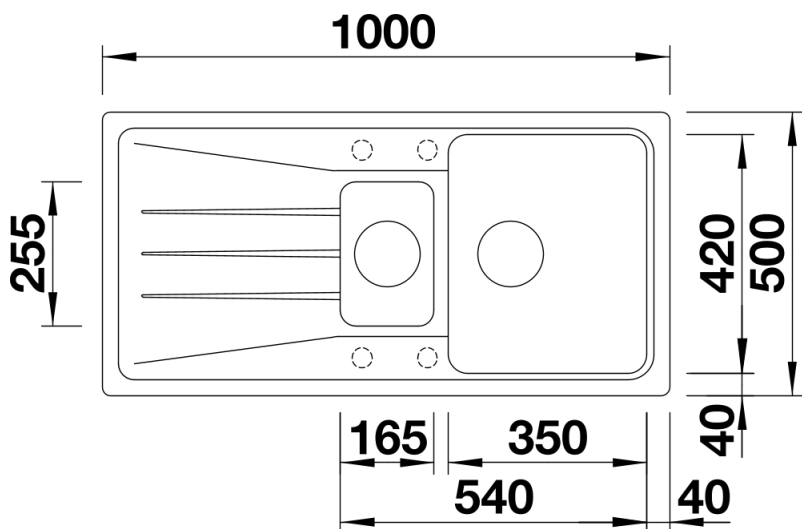

Technische productfiche SONA 6 S

Item nr. 519858

Voordelen

- Modern, onafhankelijk ontwerp
- Keukentaken worden veel gemakkelijker dankzij de ruime hoofdbak en de praktische extra bak
- Royale, opvallende kraanrichel
- Voor de 60 cm onderkast

Inbegrepen bij levering

- Plaatsbesparend afloopgarnituur
- 2 x korfventiel 3 ½"

Details

Bovenaanzicht

Uitgesneden

Vooraanzicht

Zijaanzicht