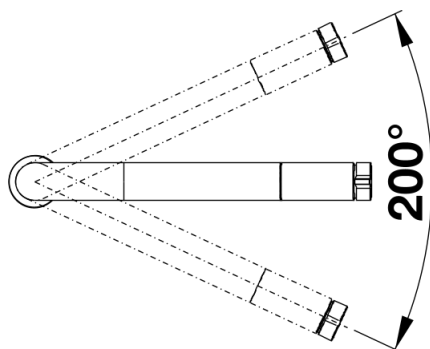

Kleuren

Beschikbare kleuren
roestvrij staal geborsteld

massief roestvrij staal geborsteld

Inbegrepen bij levering

- Uitloop 200° draaibaar
- Kraangat van \varnothing 35 mm vereist
- Keramische schijven
- Flexibele aansluitslangen van 450 mm lang en met $\frac{3}{8}$ " moer voor eenvoudige montage
- Gepatenteerde straalbreker/sproeier voor verminderde kalkaanslag
- Stabilisatieplaat voor betere standvastigheid van de kraan op roestvrij stalen spoel tafels
- LGA Certificaat
- DVGW Certificaat

Details

Draaibereik