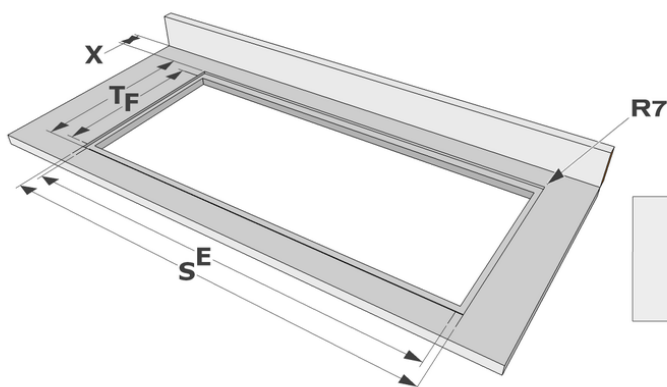

Afmetingen

- | | |
|-----------------------------------|----------------|
| ▪ Product afmetingen (BxDxH) (mm) | 800 x 520 x 56 |
| ▪ Uitsnijding werkblad (BxD) (mm) | 750 x 490 |

Technische eigenschappen

Afmetingen

	A	B	C	D	H
mm	800	520	740	480	56

Opbouw

	E	F	K	P	X
mm	750	490	4	6	50

Vlakbouw

	E	F	S	T	K	P	X
mm	750	490	804	524	4	6	50

Accessoires

Koken