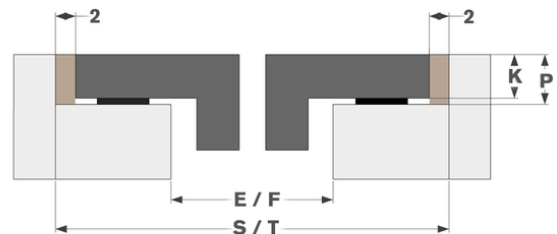

Afmetingen

- | | |
|-----------------------------------|----------------|
| ▪ Product afmetingen (BxDxH) (mm) | 800 x 520 x 56 |
| ▪ Uitsnijding werkblad (BxD) (mm) | 750 x 490 |

Technische eigenschappen

Afmetingen

	A	B	C	D	H
mm	800	520	740	480	56

Opbouw

	E	F	K	P	X
mm	750	490	4	6	50

Vlakbouw

	E	F	S	T	K	P	X
mm	750	490	804	524	4	6	50

Accessoires

Koken