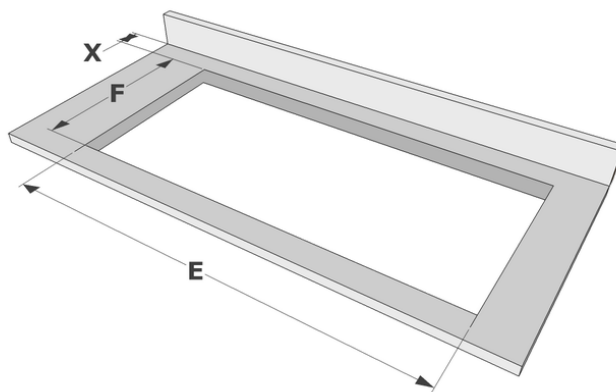

Afmetingen

- | | |
|-----------------------------------|----------------|
| ▪ Product afmetingen (BxDxH) (mm) | 800 x 520 x 56 |
| ▪ Uitsnijding werkblad (BxD) (mm) | 750 x 490 |

Technische eigenschappen

Afmetingen

	A	B	C	D	H
mm	800	520	740	480	56

Opbouw

	E	F	K	P	X
mm	750	490	4	6	50

Vlakbouw

	E	F	S	T	K	P	X
mm	750	490	804	524	4	6	50

Accessoires

Koken