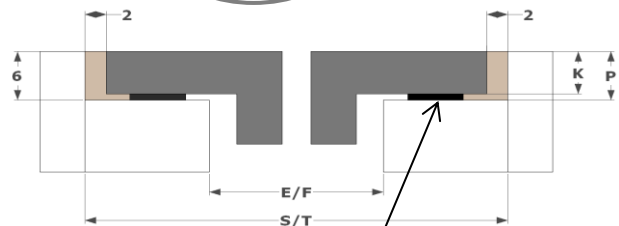

Eigenschappen

- Zwart opaak glas
- Afgeronde rand
- Octagonale kookzones
- Opbouw of vlakbouw inbouwmethode
- 0,5W verbruik bij uitgeschakelde stand

Afmetingen

- Afmetingen toestel
(HxBxD) 49 x 780 x 520 mm

Technische gegevens

- Totaal vermogen 11100 W
- Netspanning 230 V - 1P+N/2P/3P - 50 Hz
- Netspanning 400 V - 2P+N - 50 Hz
- Gewicht 16,8 kg

	mm
A	780
B	520
C	740
D	480
H	45

Afmetingen Kookplaat

NOVY®

	A	B	C	D	H
mm	780	520	740	480	45

Inbouwschets - OPBOUW

Waterdichte strip 2mm

	E	F	K	P
mm	750	490	4	6

Inbouwschets - VLAKBOUW

Waterdichte strip 2mm

	E	F	K	P	R	S	T
mm	750	490	4	6	8	784	524