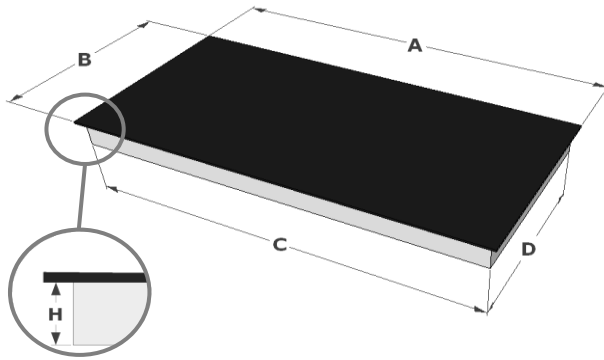

Eigenschappen

- Zwart opaak glas
- Afgeronde rand
- Octagonale kookzones
- Opbouw of vlakbouw inbouwmethode
- 0,5W verbruik bij uitgeschakelde stand

Afmetingen

- Afmetingen toestel
(HxBxD) 49 x 780 x 520 mm

Technische gegevens

- Totaal vermogen 11100 W
- Netspanning 230 V - 1P+N/2P/3P - 50 Hz
- Netspanning 400 V - 2P+N - 50 Hz
- Gewicht 16,8 kg

	mm
A	780
B	520
C	740
D	480
H	45

Afmetingen Kookplaat

NOVY®

	A	B	C	D	H
mm	780	520	740	480	45

Inbouwschets - OPBOUW

Waterdichte strip 2mm

	E	F	K	P
mm	750	490	4	6

Inbouwschets - VLAKBOUW

Waterdichte strip 2mm

	E	F	K	P	R	S	T
mm	750	490	4	6	8	784	524