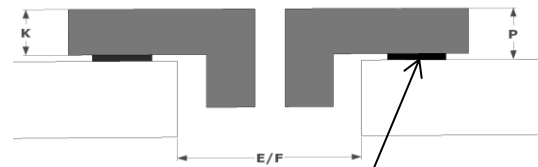

Eigenschappen

- Zwart opaak glas
- Afgeronde rand
- Octagonale kookzones
- Opbouw of vlakbouw inbouwmethode
- 0,5W verbruik bij uitgeschakelde stand

Afmetingen

- Afmetingen toestel
(HxBxD) 49 x 780 x 520 mm

Technische gegevens

- Totaal vermogen 11100 W
- Netspanning 230 V - 1P+N/2P/3P - 50 Hz
- Netspanning 400 V - 2P+N - 50 Hz
- Gewicht 16,8 kg

	mm
A	780
B	520
C	740
D	480
H	45

Afmetingen Kookplaat

NOVY®

	A	B	C	D	H
mm	780	520	740	480	45

Inbouwschets - OPBOUW

Waterdichte strip 2mm

	E	F	K	P
mm	750	490	4	6

Inbouwschets - VLAKBOUW

Waterdichte strip 2mm

	E	F	K	P	R	S	T
mm	750	490	4	6	8	784	524