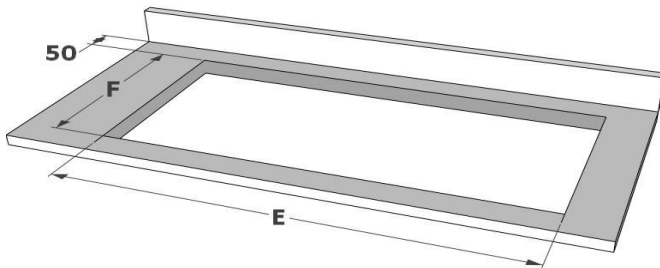

Eigenschappen

- Zwart opaak glas
- Afgeronde rand
- Octagonale kookzones
- Opbouw of vlakbouw inbouwmethode
- 0,5W verbruik bij uitgeschakelde stand

Afmetingen

- Afmetingen toestel
(HxBxD) 49 x 780 x 520 mm

Technische gegevens

- Totaal vermogen 11100 W
- Netspanning 230 V - 1P+N/2P/3P - 50 Hz
- Netspanning 400 V - 2P+N - 50 Hz
- Gewicht 16,8 kg

	mm
A	780
B	520
C	740
D	480
H	45

Afmetingen Kookplaat

NOVY®

	A	B	C	D	H
mm	780	520	740	480	45

Inbouwschets - OPBOUW

Waterdichte strip 2mm

	E	F	K	P
mm	750	490	4	6

Inbouwschets - VLAKBOUW

Waterdichte strip 2mm

	E	F	K	P	R	S	T
mm	750	490	4	6	8	784	524