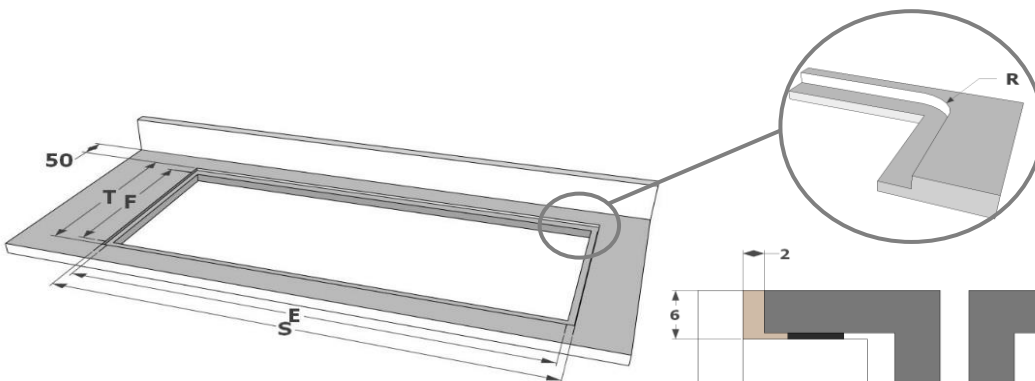

Eigenschappen

- Zwart opaak glas
- Afgeronde rand
- Octagonale kookzones
- Opbouw of vlakbouw inbouwmethode
- 0,5W verbruik bij uitgeschakelde stand

Afmetingen

- Afmetingen toestel
(HxBxD) 49 x 780 x 520 mm

Technische gegevens

- Totaal vermogen 11100 W
- Netspanning 230 V - 1P+N/2P/3P - 50 Hz
- Netspanning 400 V - 2P+N - 50 Hz
- Gewicht 16,8 kg

	mm
A	780
B	520
C	740
D	480
H	45

Afmetingen Kookplaat

NOVY®

	A	B	C	D	H
mm	780	520	740	480	45

Inbouwschets - OPBOUW

Waterdichte strip 2mm

	E	F	K	P
mm	750	490	4	6

Inbouwschets - VLAKBOUW

Waterdichte strip 2mm

	E	F	K	P	R	S	T
mm	750	490	4	6	8	784	524