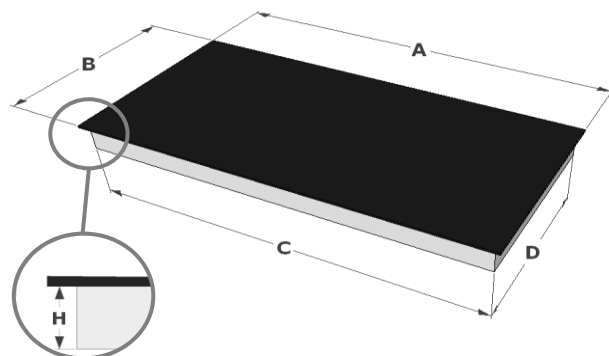

Technische gegevens

- Totaal vermogen 11100 W
- Netspanning 230 V - 1P+N/2P/3P - 50 Hz
- Netspanning 400 V - 2P+N - 50 Hz
- Gewicht 16,8 kg