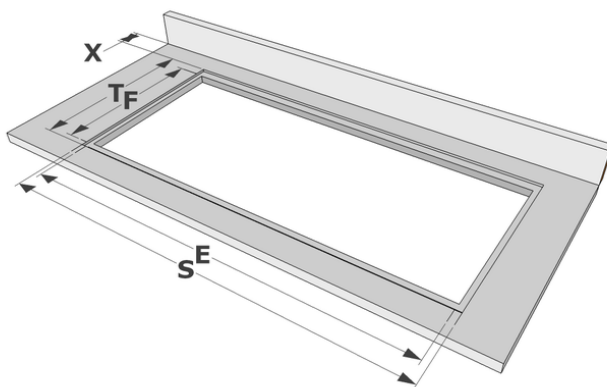

Design

- Bediening Slider touch sensorbediening
- Kleur display Rood
- Glasrand Afgeronde boord
- Inbouw methode Opbouw, Vlakbouw

Afmetingen

- Product afmetingen (BxDxH) (mm) 590 x 520 x 41
- Uitsnijding werkblad (BxD) (mm) 560 x 490

Technische eigenschappen

- Aansluitwaarde (W) 7000
- Elektrische aansluiting 220-240V 1L+N
- Frequentie (Hz) 50-60
- Netto gewicht (kg) 8,24

Afmetingen

	A	B	C	D	H
mm	590	520	555	485	41

Opbouw

	E	F	K	P	X
mm	560	490	4	6	50

Vlakbouw

	E	F	S	T	K	P	X
mm	560	490	594	524	4	6	50