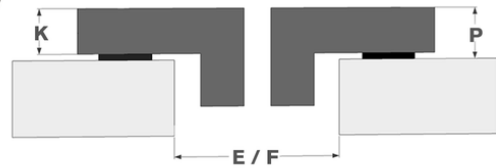

Design

- Bediening Slider touch sensorbediening
- Kleur display Rood
- Glasrand Afgeronde boord
- Inbouw methode Opbouw, Vlakbouw

Afmetingen

- Product afmetingen (BxDxH) (mm) 590 x 520 x 41
- Uitsnijding werkblad (BxD) (mm) 560 x 490

Technische eigenschappen

- Aansluitwaarde (W) 7000
- Elektrische aansluiting 220-240V 1L+N
- Frequentie (Hz) 50-60
- Netto gewicht (kg) 8,24

Afmetingen

	A	B	C	D	H
mm	590	520	555	485	41

Opbouw

	E	F	K	P	X
mm	560	490	4	6	50

Vlakbouw

	E	F	S	T	K	P	X
mm	560	490	594	524	4	6	50