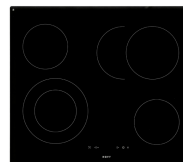

**Vitrokeraamisch - Power
4-zones 60 cm
Glas**

EAN 5414425011025

**Kookzones**

- 4-zones
- Vooraan links : 1000/2200 W - 135/210 mm
- Achteraan links : 1200 W - 145 mm
- Vooraan rechts : 1200 W - 145 mm
- Achteraan rechts : 1500/2400 W - 170/265 mm

Functies & kenmerken

- Grill functie -
- Automatische pot detectie -
- Warmhoudfunctie (°C) 70°C
- Restwarmte aanduiding ▪
- Kinderbeveiliging ▪
- Pauze functie ▪
- Timers Timer per Zone, Kookwekker, Aankookautomaat

Design

- Bediening Slider touch sensorbediening
- Kleur display Rood
- Glasrand Afgeronde boord
- Inbouw methode Opbouw, Vlakbouw

Afmetingen

- Product afmetingen (BxDxH) (mm) 590 x 520 x 41
- Uitsnijding werkblad (BxD) (mm) 560 x 490