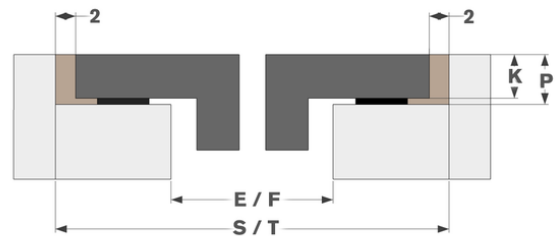

Design

- Bediening Slider touch sensorbediening
- Kleur display Rood
- Glasrand Afgeronde boord
- Inbouw methode Opbouw, Vlakbouw

Afmetingen

- Product afmetingen (BxDxH) (mm) 590 x 520 x 41
- Uitsnijding werkblad (BxD) (mm) 560 x 490

Technische eigenschappen

- Aansluitwaarde (W) 7000
- Elektrische aansluiting 220-240V 1L+N
- Frequentie (Hz) 50-60
- Netto gewicht (kg) 8,24

Afmetingen

	A	B	C	D	H
mm	590	520	555	485	41

Opbouw

	E	F	K	P	X
mm	560	490	4	6	50

Vlakbouw

	E	F	S	T	K	P	X
mm	560	490	594	524	4	6	50