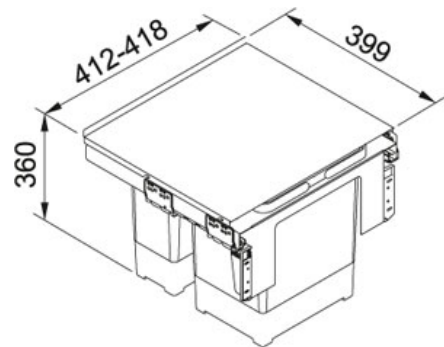

SPECIFICATIEBLAD

PRODUCT FAMILIE: **Afvalsorteersystemen** FINISH: - SERIES: **SORTER GARBO** MODEL: **45-2**

Productinformatie

Artikelnummer SG452

Prijs € 283.14

Kast 450 mm

Afmetingen 412 mmx399 mmx360 mm

Emmers 1 x 12l + 1 x 18l

Bediening Motion (met gedempt, zelfterugtrekkend glijdersysteem)

Overige kenmerken Hangsysteem voor kasten met frontbediening
Met gedempt, zelfterugtrekkend glijdersysteem voor montage tegen zijwanden
Verwijderbaar systeemdeksel met anti-roest afwerking langs onderkant
Inclusief deksel voor emmer 12 l
Emmerdeksels met geïntegreerde actieve koolstoffilter in optie