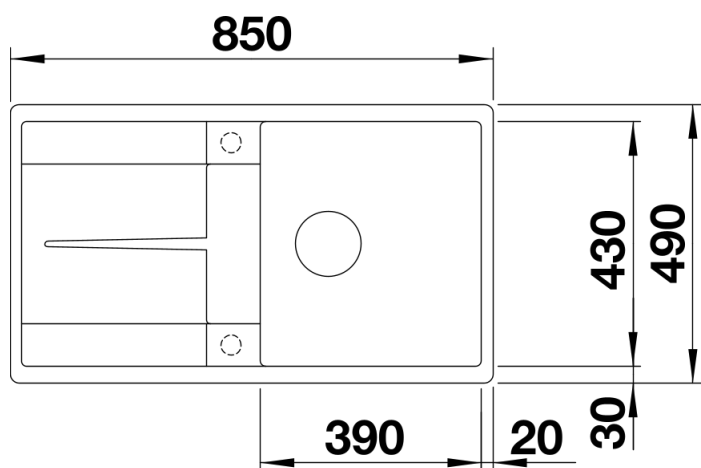

Technische productfiche METRA 5 S-F

Item nr. 519099

Voordelen

- Jong, rechthoekig design
- Aantrekkelijk assortiment spoelbakken in de gemiddelde prijsklasse
- De ongelijke bakcapaciteit biedt veel plaats
- Functioneel verrek kan ook als werkblad worden gebruikt
- Spoeltafel omkeerbaar

- Plaatsbesparend afloopgarnituur
- korfventiel 3 ½" met afloopbediening (draaiknop)

Details

Bovenaanzicht

Uitgesneden

Vooraanzicht

Zijaanzicht