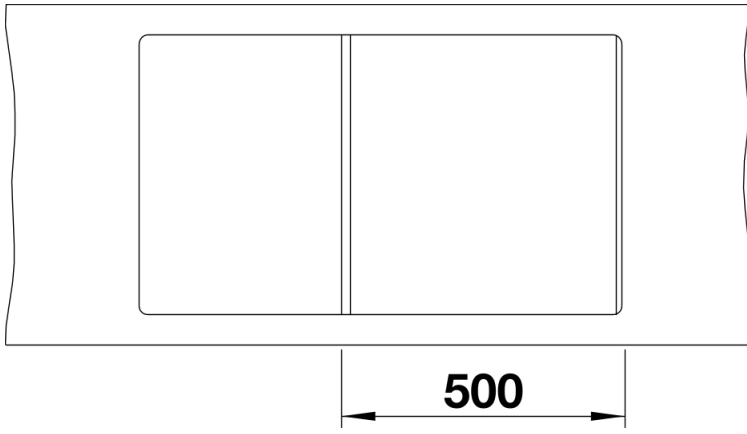

Technische productfiche METRA 5 S-F

Item nr. 519099

Voordelen

- Jong, rechthoekig design
- Aantrekkelijk assortiment spoelbakken in de gemiddelde prijsklasse
- De ongelijke bakcapaciteit biedt veel plaats
- Functioneel verrek kan ook als werkblad worden gebruikt
- Spoeltafel omkeerbaar

Kleuren

Beschikbare kleuren

zwart
antraciet
rock grey
alumetallic
wit
jasmijn
café

SILGRANIT wit

Planningsinformatie

- Uitsnijdingsmaten voor alle inbouwvarianten zijn te vinden op onze website.

Inbegrepen bij levering

- Plaatsbesparend afloopgarnituur
- korfventiel 3 ½" met afloopbediening (draaiknop)

Details

Bovenaanzicht

Uitgesneden

Vooraanzicht

Zijaanzicht