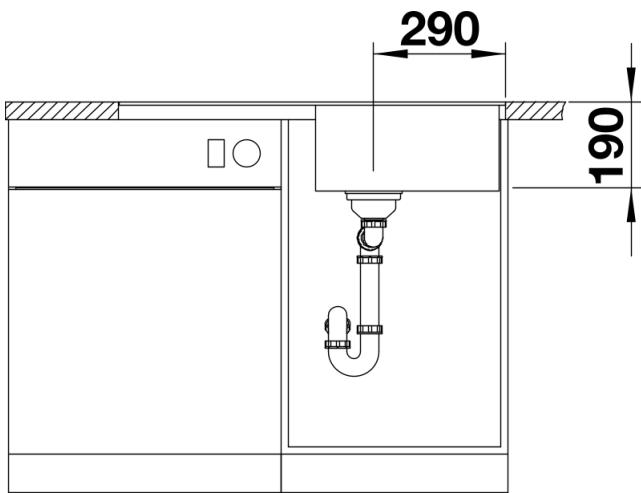

- Plaatsbesparend afloopgarnituur
- korfventiel 3 ½" met afloopbediening (draaiknop)

Details

Bovenaanzicht

Uitgesneden

Vooraanzicht

Zijaanzicht