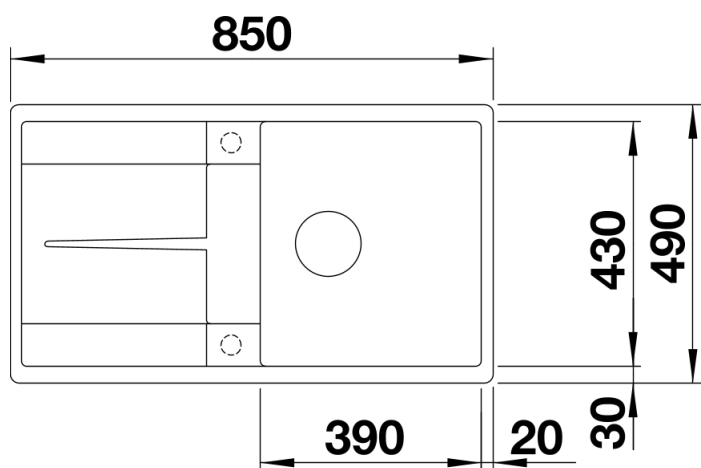

Technische productfiche METRA 5 S-F

Item nr. 519102

Voordelen

- Jong, rechtlijnig design
- Aantrekkelijk assortiment spoelbakken in de gemiddelde prijsklasse
- De ongeëvenaarde bakcapaciteit biedt veel plaats
- Functioneel verlek kan ook als werkblad worden gebruikt
- Spoeltafel omkeerbaar

- Plaatsbesparend afloopgarnituur
- korfventiel 3 ½" met afloopbediening (draaiknop)

Details

Bovenaanzicht

Uitgesneden

Vooraanzicht

Zijaanzicht