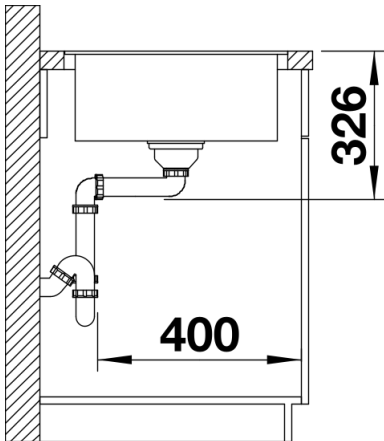

- Plaatsbesparend afloopgarnituur
- korfventiel 3 ½" met afloopbediening (draaiknop)

Details

Bovenaanzicht

Uitgesneden

Vooraanzicht

Zijaanzicht