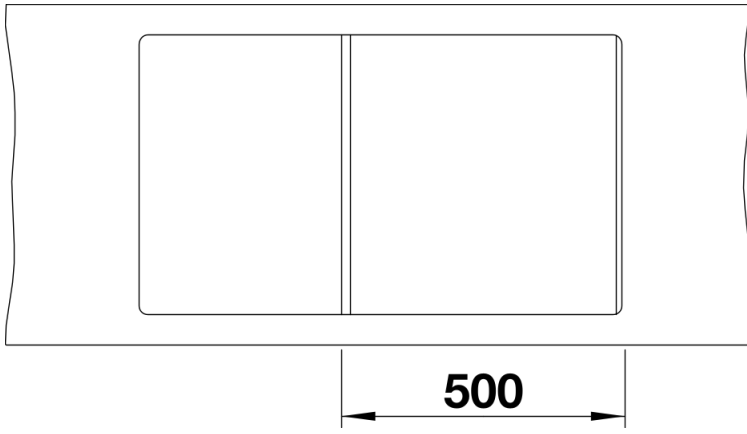

Technische productfiche METRA 5 S-F

Item nr. 519102

Voordelen

- Jong, rechtlijnig design
- Aantrekkelijk assortiment spoelbakken in de gemiddelde prijsklasse
- De ongeëvenaarde bakcapaciteit biedt veel plaats
- Functioneel verlek kan ook als werkblad worden gebruikt
- Spoeltafel omkeerbaar

Kleuren

Beschikbare kleuren

zwart
antraciet
rock grey
alumetallic
wit
jasmijn
café

SILGRANIT rock grey

Planningsinformatie

- Uitsnijdingsmaten voor alle inbouwvarianten zijn te vinden op onze website.

Inbegrepen bij levering

- Plaatsbesparend afloopgarnituur
- korfventiel 3 ½" met afloopbediening (draaiknop)

Details

Bovenaanzicht

Uitgesneden

Vooraanzicht

Zijaanzicht