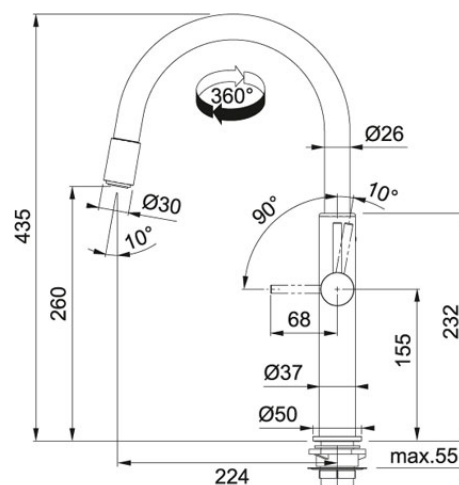

## Up & Down Chrom | 301848

FAMILIE : Kranen | SERIE : Pescara | UITVOERING : Chrom | MODEL : Up & Down

### TECHNISCHE GEGEVENS

Uitvoering	Zwenkbare uitloop
Zwaaihoek	360 °
Hoogte	435,00 mm
Bereik uitloop	224,00 mm
Cartridge	Keramische schijven
Druk	Hoge druk
Afstand tussen werkblad en uitloop	260,00 mm
Soepele aansluitslangen	530 mm
Max. werkbladhoogte	55,00 mm
Type	Keramische schijven
Overige kenmerken	Geleverd met versterking voor montage op RVS spoeltafels Waterbesparende bediening
Openingen ø 35 mm	Ø 35 mm