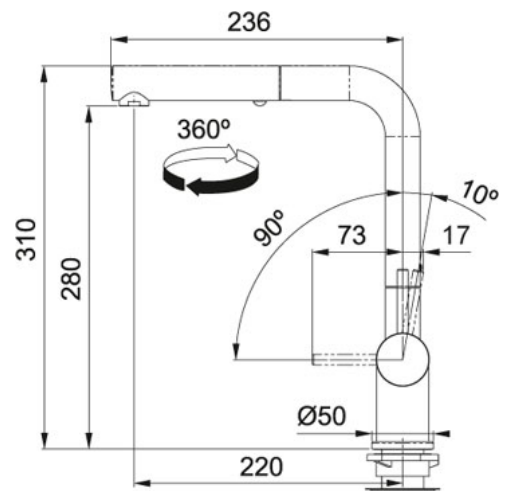

## TECHNISCHE GEGEVENS

Max. werkbladhoogte	45,00 mm
Hoogte	310,00 mm
Bereik uitloop	236,00 mm
Zwaaioek	360 °
Afstand tussen werkblad en uitloop	280,00 mm
Uitvoering	Sproeier
Druk	Hoge druk
Type	Keramische schijven
Overige kenmerken	Uitgerust met anti-terugslagklep vlg. EN 1717 Geleverd met versterking voor montage op RVS spoeltafels Waterbesparende bediening
Uitsparing	Ø 35 mm