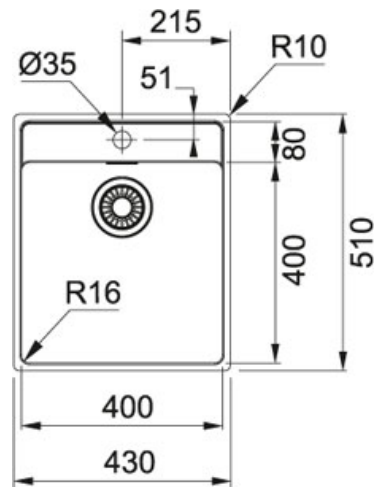

# Maris MRX 210 400 Roestvrij staal | MRX2104001

FAMILIE : Spoeltafels | SERIE : Maris | UITVOERING : Roestvrij staal | INSTALLATIETIPE : Vlakbouw / SlimTop | MODEL : MRX 210 400

## TECHNISCHE GEGEVENS

Diepte van grote bak	180.00 mm
Lengte van grote bak	400.00 mm
Breedte van grote bak	400.00 mm
Lengte	430.00 mm
Breedte	510.00 mm
Kast	450.00 mm
Ventiel	3 1/2"
Openingen ø 35 mm	1XØ35 mm
Uitsparing radius	R: 10 mm
Aantal bakken	1

## SPECIFICATIES

	Vlakbouw: spoeltafelrand komt gelijk met het werkblad te liggen		SlimTop: uiterst vlakke oplegrand nauw aansluitend bij het werkblad
--	---	--	---