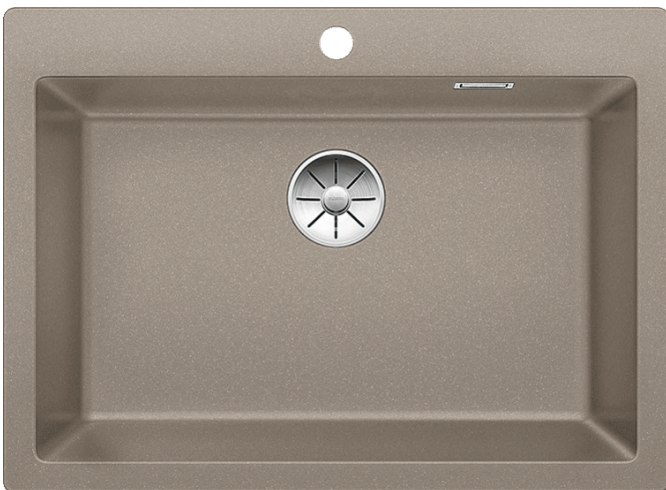

### Voordelen

---

- Tijdloos elegant en rechtlijnig design
- Enkele spoelbak met maximale inhoud dankzij de bijzonder diepe bak
- Brede, doorlopende kraanrichel
- Eenvoudig te reinigen, vloeiende overgang tussen de boord van de spoelbak en de kraanrichel
- Elegant en hygiënisch: de verdeckte C-overflow overloop
- InFino afloopsysteem – elegant geïntegreerd en onderhoudsvriendelijk

### Kleuren

---