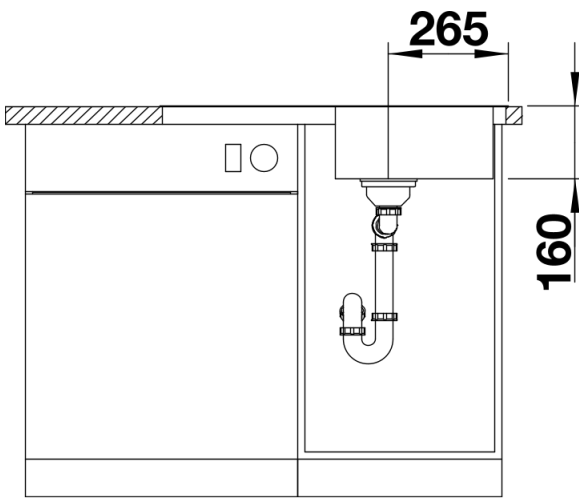

Technische productfiche LANTOS 45 S-IF Compact

Item nr. 519059

Voordelen

- Veelzijdige spoeltafelfamilie met helder design
- Met vlakke IF-rand voor klassieke inbouw of vlakbouwmontage
- Compacte versie met verlek
- Spoeltafel omkeerbaar
- Korfventiel 3 ½"
- Met afloopbediening

Planningsinformatie

- Uitsnijdingsmaten voor alle inbouwvarianten zijn te vinden op onze website.

Inbegrepen bij levering

- Plaatsbesparend afloopgarnituur
- korfventiel 3 ½" met afloopbediening (draaiknop)

Details

Bovenaanzicht

Uitgesneden

Vooraanzicht

Zijaanzicht