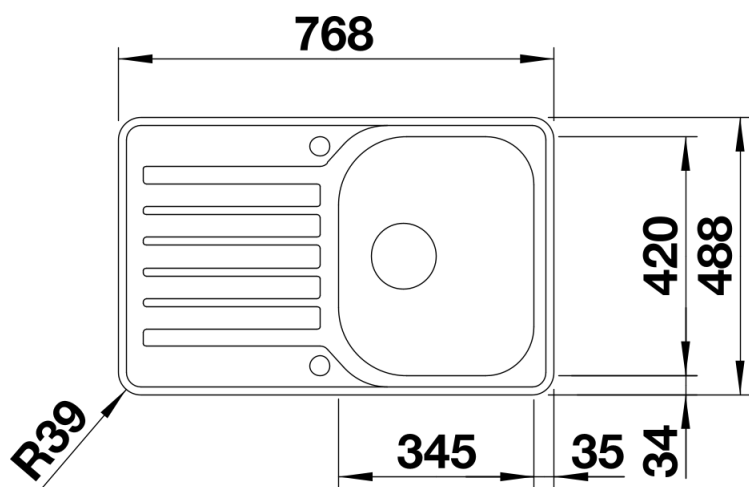

Technische productfiche LANTOS 45 S-IF Compact

Item nr. 519059

Voordelen

- Veelzijdige spoeltafelfamilie met helder design
- Met vlakke IF-rand voor klassieke inbouw of vlakbouwmontage
- Compacte versie met verlek
- Spoeltafel omkeerbaar
- Korfventiel 3 ½"
- Met afloopbediening

Planningsinformatie

- Uitsnijdingsmaten voor alle inbouwvarianten zijn te vinden op onze website.

Inbegrepen bij levering

- Plaatsbesparend afloopgarnituur
- korfventiel 3 ½" met afloopbediening (draaiknop)

Details

Bovenaanzicht

Uitgesneden

Vooraanzicht

Zijaanzicht