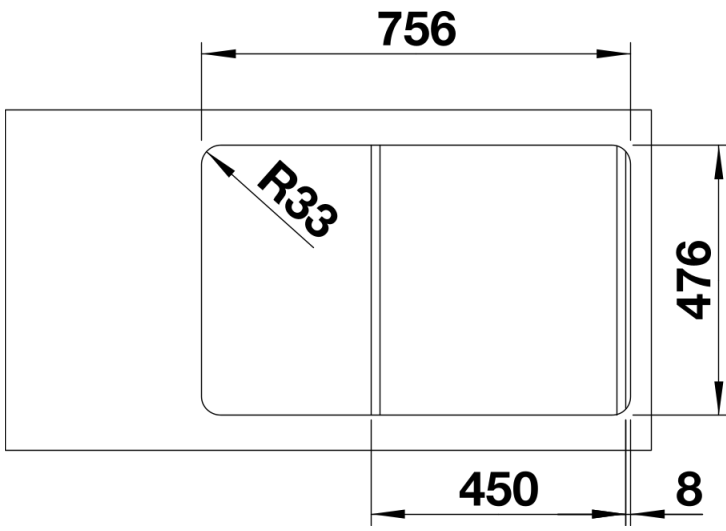

Technische productfiche LANTOS 45 S-IF Compact

Item nr. 519059

Voordelen

- Veelzijdige spoeltafelfamilie met helder design
- Met vlakke IF-rand voor klassieke inbouw of vlakbouwmontage
- Compacte versie met verlek
- Spoeltafel omkeerbaar
- Korfventiel 3 ½"
- Met afloopbediening

Planningsinformatie

- Uitsnijdingsmaten voor alle inbouwvarianten zijn te vinden op onze website.

Inbegrepen bij levering

- Plaatsbesparend afloopgarnituur
- korfventiel 3 ½" met afloopbediening (draaiknop)

Details

Bovenaanzicht

Uitgesneden

Vooraanzicht

Zijaanzicht