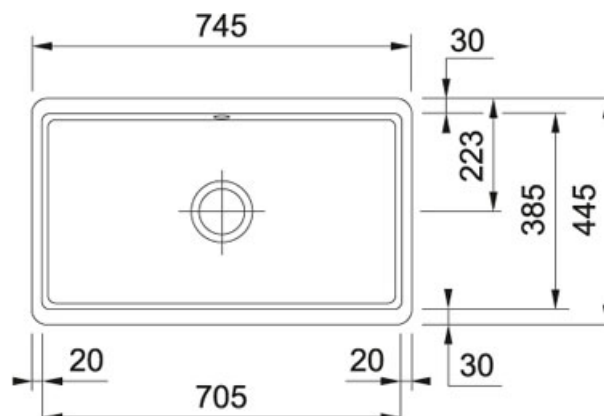

## TECHNISCHE GEGEVENS

Kast	800,00 mm
Ventiel	3 1/2" met drukknopbediening
Lengte	745,00 mm
Breedte	445,00 mm
Lengte van grote bak	705,00 mm
Breedte van grote bak	385,00 mm
Diepte van grote bak	200,00 mm
Aantal bakken	1
Ventielset inbegrepen	Ja
Afloopset inbegrepen	Ja
Overige kenmerken	Afmetingen uitsparing kunnen uitsluitend op het afgewerkte product gemeten worden.
Uitsparing lengte	695,00 mm
Uitsparing breedte	375,00 mm

## SPECIFICATIES

 Onderbouw: montage langs de onderzijde van een in het werkblad gemaakte uitsparing	 Hoekradius van 15 mm in de hoeken van de bakken
--	---