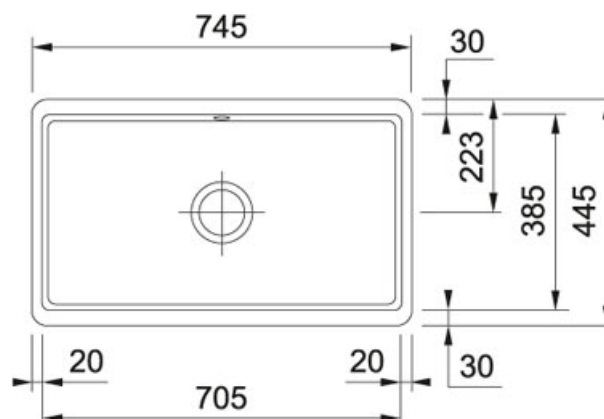

Kubus KBK 110 700 Fraceram Parelgrijs mat |

KBK110700PGM1

FAMILIE : **Spoel tafels** | SERIE : **Kubus** | MODEL : **KBK 110 700** | UITVOERING : **Fraceram Parelgrijs mat** | INSTALLATIETIPE : **Onderbouw**

TECHNISCHE GEGEVENS

| | |
|-----------------------|--|
| Kast | 800,00 mm |
| Ventiel | 3 1/2" met drukknopbediening |
| Lengte | 745,00 mm |
| Breedte | 445,00 mm |
| Lengte van grote bak | 705,00 mm |
| Breedte van grote bak | 385,00 mm |
| Diepte van grote bak | 200,00 mm |
| Aantal bakken | 1 |
| Ventielset inbegrepen | Ja |
| Afloopset inbegrepen | Ja |
| Overige kenmerken | Afmetingen uitsparing kunnen uitsluitend op het afgewerkte product gemeten worden. |
| Uitsparing lengte | 695,00 mm |
| Uitsparing breedte | 375,00 mm |

SPECIFICATIES

| | |
|---|---|
|  Onderbouw montage langs de onderzijde van een in het werkblad gemaakte uitsparing |  Hoekradius van 15 mm in de hoeken van de bakken |
|---|---|

Kubus KBK 110 700 Fraceram Parelgrijs mat | KBK110700PGM1