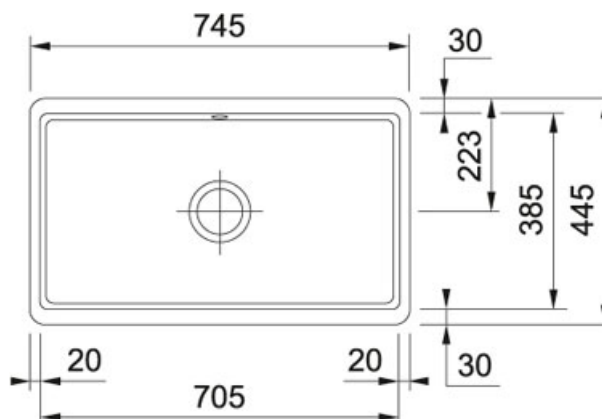

Kubus KBK 110 700 Fraceram Onyx | KBK110700OX1

FAMILIE : Spoeltafels | SERIE : Kubus | MODEL : KBK 110 700 | UITVOERING : Fraceram Onyx | INSTALLATIETIPE :

Onderbouw

TECHNISCHE GEGEVENS

Kast	800,00 mm
Ventiel	3 1/2" met drukknopbediening
Lengte	745,00 mm
Breedte	445,00 mm
Lengte van grote bak	705,00 mm
Breedte van grote bak	385,00 mm
Diepte van grote bak	200,00 mm
Aantal bakken	1
Ventielset inbegrepen	Ja
Afloopset inbegrepen	Ja
Overige kenmerken	Afmetingen uitsparing kunnen uitsluitend op het afgewerkte product gemeten worden.
Uitsparing lengte	695,00 mm
Uitsparing breedte	375,00 mm

SPECIFICATIES

 Onderbouw: montage langs de onderzijde van een in het werkblad gemaakte uitsparing	 Hoekradius van 15 mm in de hoeken van de bakken
--	---

Kubus KBK 110 700 Fraceram Onyx | KBK110700OX1

FAMILIE : **Spoeltafels** | SERIE : **Kubus** | MODEL : **KBK 110 700** | UITVOERING : **Fraceram Onyx** | INSTALLATIETYPE : **Onderbouw**