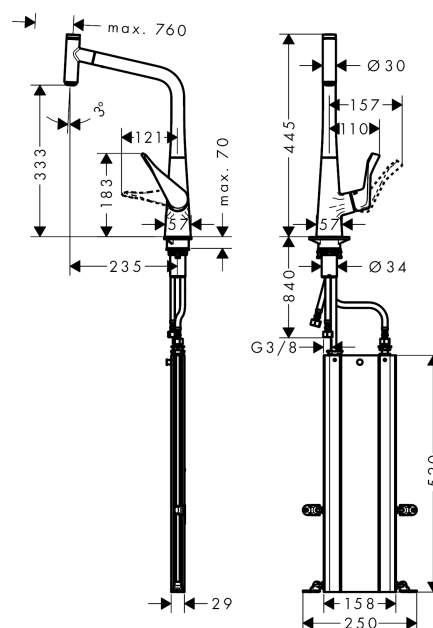

M71

M7115-H320 Single lever kitchen mixer 320 with pull-out spout

Oppervlakken: rvs-look Art.-nr.: 73803800

Beschrijving

Functies

- ComfortZone 320
- draabereik 150°
- verticale greeppositie
- perlatorstraal
- Select knop: voor een comfortabel aan- en uitzetten van de mengkraan tijdens gebruik
- MagFit magnetische douchehouder
- debiet 10 l/min
- keramische cartouche
- G 3/8-aansluitslangen
- terugslagklep geïntegreerd
- geschikt voor doorstroomtoestellen
- Geluidsklasse: I
- sBox: vuistdouche max. 760 mm uittrekbaar
- kraangat Ø 35 mm vereist

Technologie

Productafbeelding

Maattekening

M71

M7115-H320 Single lever kitchen mixer 320 with pull-out spout

Oppervlakken: rvs-look Art.-nr.: 73803800

Doorstroomdiagram