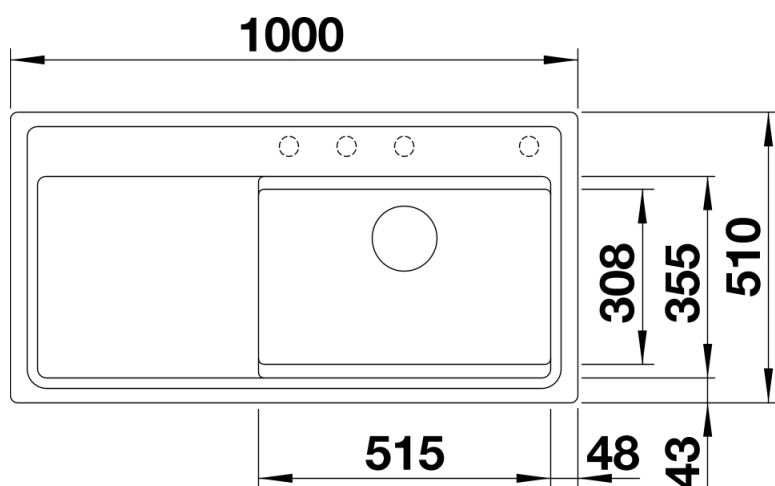

Planningsinformatie

- Voor onderbouw heeft u speciale bevestigingselementen nodig.

Inbegrepen bij levering

- Snijplank in essenhout-compound
- geperforeerde GN $\frac{1}{3}$ bak
- geperforeerde GN $\frac{1}{2}$ bak
- plaatsbesparend afloopgarnituur
- InFino korfventiel 3 $\frac{1}{2}$ " met afloopbediening (draaiknop)

1565814 - Stoomschaal in roestvrij staal

574343 - Stoomschaal in roestvrij staal

Details

Bovenaanzicht