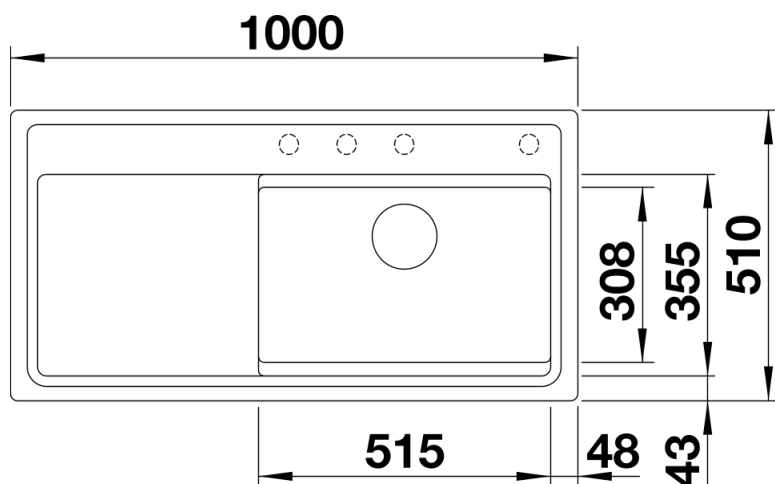

Planningsinformatie

- Voor onderbouw heeft u speciale bevestigingselementen nodig.

Inbegrepen bij levering

- Snijplank in essenhout-compound
- geperforeerde GN $\frac{1}{3}$ bak
- geperforeerde GN $\frac{1}{2}$ bak
- plaatsbesparend afloopgarnituur
- InFino korfventiel 3 $\frac{1}{2}$ " met afloopbediening (draaiknop)

1565814 - Stoomschaal in roestvrij staal

574343 - Stoomschaal in roestvrij staal

Details

Bovenaanzicht