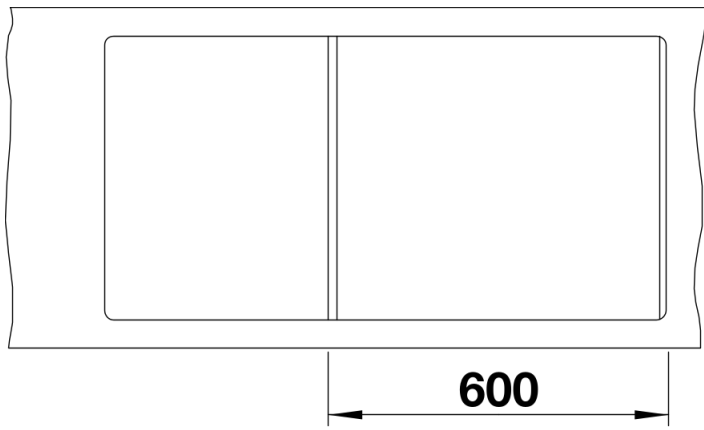

Inbegrepen bij levering

- Snijplank in esenhout-compound
- geperforeerde GN $\frac{1}{3}$ bak
- geperforeerde GN $\frac{1}{3}$ bak
- plaatsbesparend afloopgarnituur
- InFino korfventiel 3 $\frac{1}{2}$ " met afloopbediening (draaiknop)

574343 - Stoomschaal in roestvrij staal

1565814 - Stoomschaal in roestvrij staal

Details

Bovenaanzicht

Uitgesneden

Vooraanzicht

Zijaanzicht