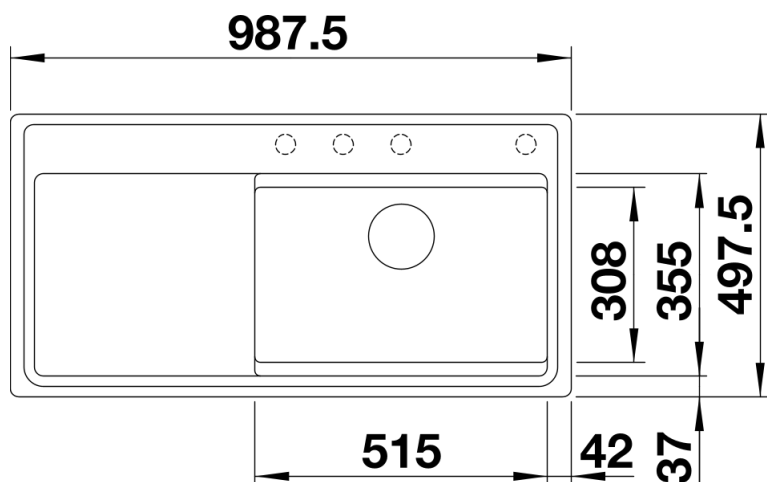

Planningsinformatie

- Uitsnijdingsmaten voor alle inbouwvarianten zijn te vinden op onze website.

Inbegrepen bij levering

- Snijplank in esenhout-compound
- geperforeerde GN $\frac{1}{3}$ bak
- geperforeerde GN $\frac{1}{3}$ bak
- plaatsbesparend afloopgarnituur
- InFino korfventiel 3 $\frac{1}{2}$ " met afloopbediening (draaiknop)

574343 - Stoomschaal in roestvrij staal

1565814 - Stoomschaal in roestvrij staal

Details

Bovenaanzicht