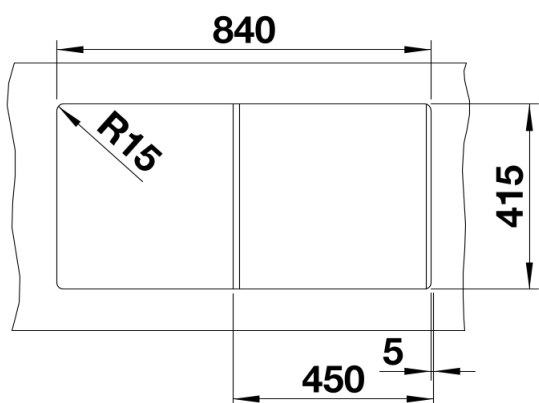

Technische productfiche FAVUM 45 S

Item nr. 524229

Voordelen

- Tijdloos, functioneel ontwerp met strakke lijnen
- Grote spoelbak en grote afloop met harmonieus geïntegreerde overloop
- Strakke hoekradii voor een maximaal spoelbakvolume
- Optimaal gebruik van de compacte afmetingen van 86 x 43,5 cm
- Spoeltafel omkeerbaar

Uitgesneden

Vooranzicht

Zijaanzicht