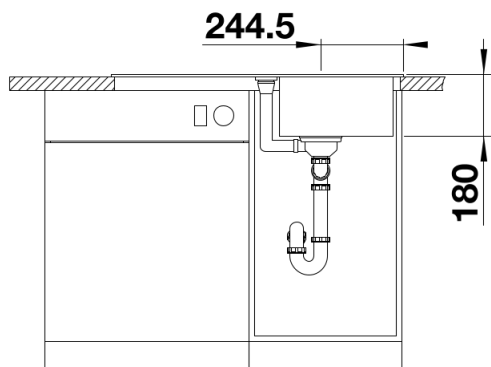

Technische productfiche FAVUM 45 S

Item nr. 524229

Voordelen

- Tijdloos, functioneel ontwerp met strakke lijnen
- Grote spoelbak en grote afloop met harmonieus geïntegreerde overloop
- Strakke hoekradii voor een maximaal spoelbakvolume
- Optimaal gebruik van de compacte afmetingen van 86 x 43,5 cm
- Spoeltafel omkeerbaar

Uitgesneden

Vooranzicht

Zijaanzicht