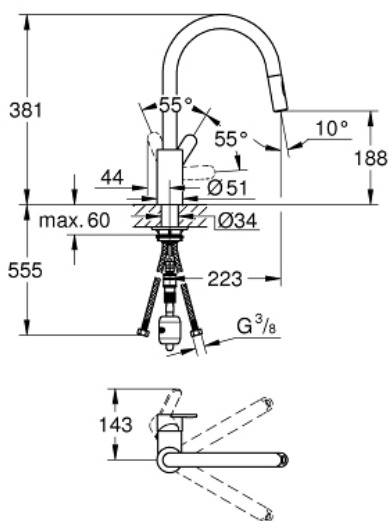

Productnaam:

EUROSTYLE COSMOPOLITAN
Keukenmengkraan

Productomschrijving:

hoge uitloop

ééngatsmontage

GROHE StarLight schitterende chroomafwerking

GROHE SilkMove 35 mm cartouche

met keramische schijven