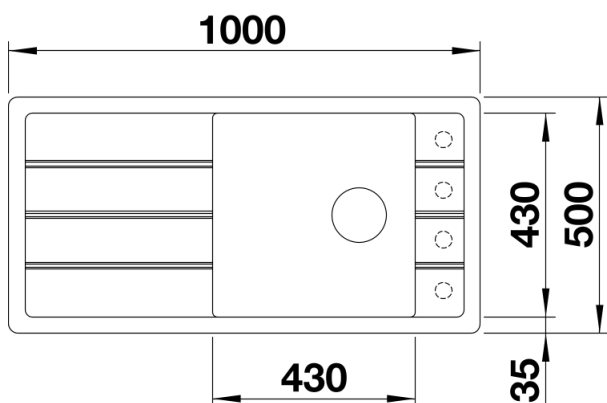

Technische productfiche FARON XL 6 S

Item nr. 524810

Voordelen

- Moderne interpretatie van de traditionele stijlelementen
- Fijne profielrand als opvallend kenmerk aan de rand van de spoelbak en de snijplank
- Dubbele groeven onderlijnen het landhuiskarakter
- Royale XL-bak
- Optionele snijplank uit massief essenhout, ook verkrijgbaar met een decoratief ornament, variabel te plaatsen boven het afdruiplak en de bak
- Hoogwaardige afwerking met verdekte C-overflow overloop en InFino afloopsysteem
- Spoeltafel omkeerbaar

Bovenaanzicht

Uitgesneden

Vooranzicht

Zijaanzicht