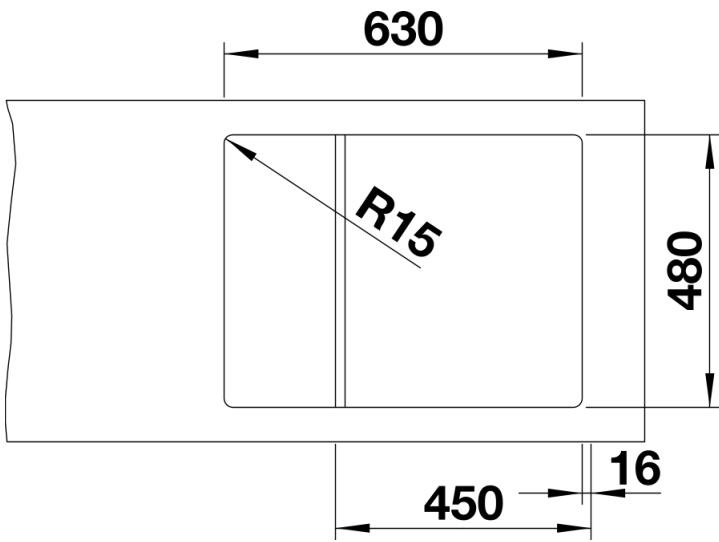

- Rooster in roestvrij staal
- plaatsbesparend afloopgarnituur
- InFino korfventiel 3 ½" met afloopbediening (draaiknop)

Details

Bovenaanzicht

Uitgesneden

Vooranzicht

Zijaanzicht