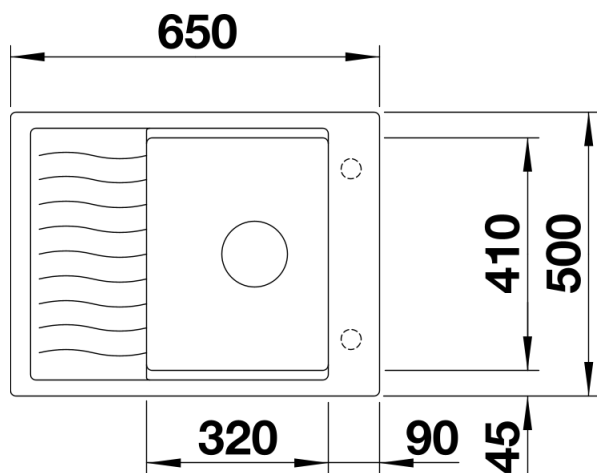

Planningsinformatie

- Voor onderbouw heeft u speciale bevestigingselementen nodig.

Inbegrepen bij levering

- Rooster in roestvrij staal
- plaatsbesparend afloopgarnituur
- InFino korfventiel 3 ½" met afloopbediening (draaiknop)

Details

Bovenaanzicht