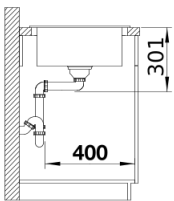

- Rooster in roestvrij staal
- plaatsbesparend afloopgarnituur
- InFino korfventiel 3 ½" met afloopbediening (draaiknop)

Details

Bovenaanzicht

Uitgesneden

Vooranzicht

Zijaanzicht