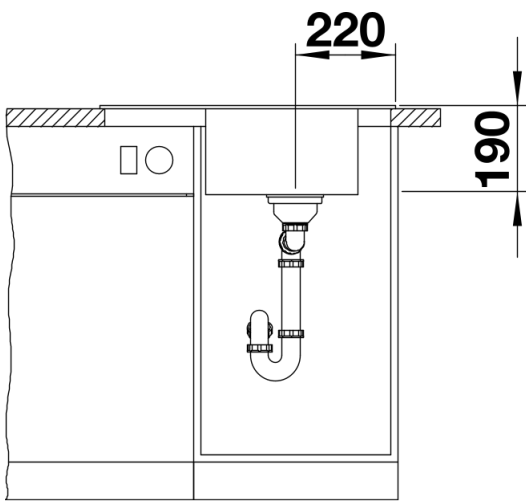

- Rooster in roestvrij staal
- plaatsbesparend afloopgarnituur
- InFino korfventiel 3 ½" met afloopbediening (draaiknop)

Details

Bovenaanzicht

Uitgesneden

Vooranzicht

Zijaanzicht