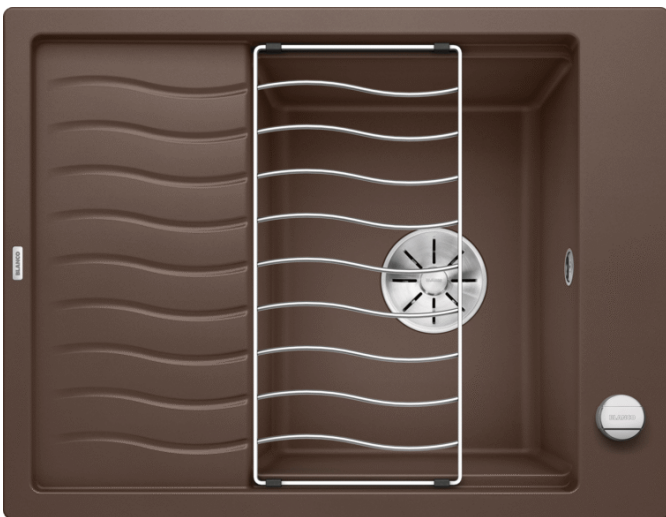

Technische productfiche ELON 45 S

Item nr. 524823

Voordelen

- Compacte spoeltafel met één bak - de ideale oplossing voor kleine, maar functionele keukens
- Maximale bakcapaciteit
- Innovatief: verlek verlengbaar door verschuifbaar roestvrij stalen afdroiprooster
- Modern, golvend design van spoeltafel en accessoires, die perfect op elkaar afgestemd zijn
- Multifunctioneel rooster van roestvrij staal in de levering inbegrepen
- Hoogwaardige afwerking met InFino afloopsysteem – elegant geïntegreerd en uiterst onderhoudsvriendelijk
- Zijdelingse kraanrichel, praktisch in geval van montage voor venster

Kleuren

Beschikbare kleuren

- zwart
- antraciet
- rock grey
- alumetallic
- parelgrijs
- wit
- jasmijn
- tartufo
- café

SILGRANIT café

Planningsinformatie

- Voor onderbouw heeft u speciale bevestigingselementen nodig.

Inbegrepen bij levering

- Rooster in roestvrij staal
- plaatsbesparend afloopgarnituur
- InFino korfventiel 3 ½" met afloopbediening (draaiknop)

Details

Bovenaanzicht

Uitgesneden

Vooranzicht

Zijaanzicht