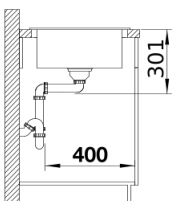

Inbegrepen bij levering

- Rooster in roestvrij staal
- plaatsbesparend afloopgarnituur
- InFino korfventiel 3 ½" met afloopbediening (draaiknop)

Details

Bovenaanzicht

Uitgesneden

Vooranzicht

Zijaanzicht