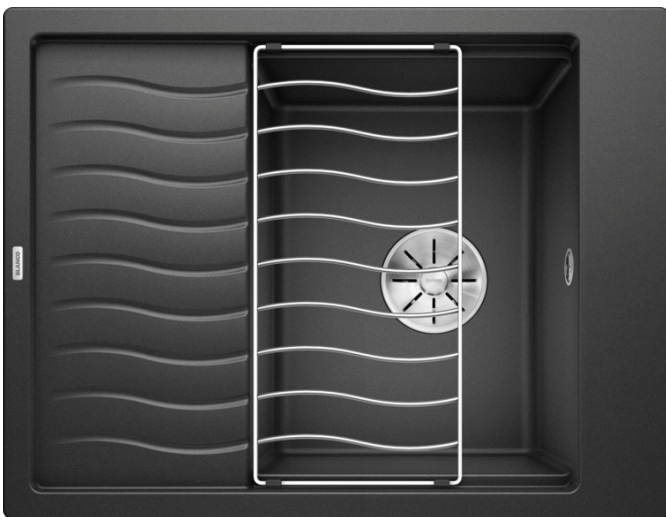

Beschikbare kleuren

zwart
antraciet
rock grey
alumetallic
parelgrijs
wit
jasmijn
tartufo
café

SILGRANIT antraciet