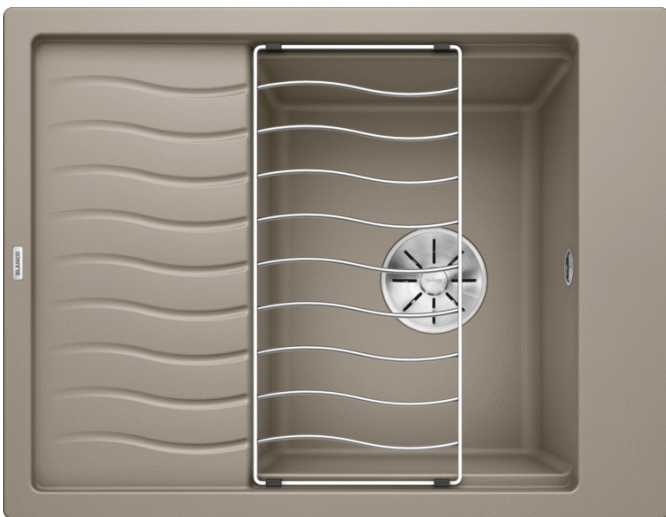

Technische productfiche ELON 45 S

Item nr. 524831

Voordelen

- Compacte spoeltafel met één bak - de ideale oplossing voor kleine, maar functionele keukens
- Maximale bakcapaciteit
- Innovatief: verlek verlengbaar door verschuifbaar roestvrij stalen afdroiprooster
- Modern, golvend design van spoeltafel en accessoires, die perfect op elkaar afgestemd zijn
- Multifunctioneel rooster van roestvrij staal in de levering inbegrepen
- Hoogwaardige afwerking met InFino afloopsysteem – elegant geïntegreerd en uiterst onderhoudsvriendelijk
- Zijdelingse kraanrichel, praktisch in geval van montage voor venster

Kleuren

Beschikbare kleuren

- zwart
- antraciet
- rock grey
- alumetallic
- parelgrijs
- wit
- jasmijn
- tartufo
- café

SILGRANIT tartufo

Inbegrepen bij levering

- Rooster in roestvrij staal
- plaatsbesparend afloopgarnituur
- InFino korfventiel 3 ½"