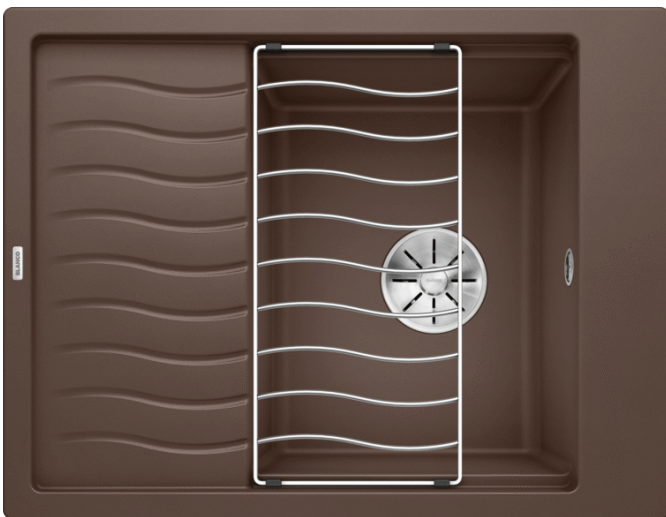

Beschikbare kleuren

zwart
antraciet
rock grey
alumetallic
parelgrijs
wit
jasmijn
tartufo
café

SILGRANIT café