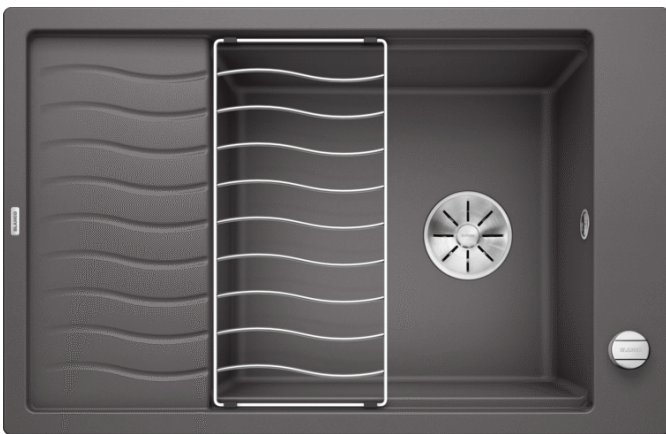

Technische productfiche ELON XL 6 S

Item nr. 524835

Voordelen

- Compacte spoeltafel met één bak - de ideale oplossing voor kleine, maar functionele keukens
- Praktische en comfortabele XL bak
- Innovatief: verlek verlengbaar door verschuifbaar roestvrij stalen afdroiprooster
- Modern, golvend design van spoeltafel en accessoires, die perfect op elkaar afgestemd zijn
- Multifunctioneel rooster van roestvrij staal in de levering inbegrepen
- Hoogwaardige afwerking met InFino afloopsysteem – elegant geïntegreerd en uiterst onderhoudsvriendelijk
- Zijdelingse kraanrichel, praktisch in geval van montage voor venster

Kleuren

SILGRANIT rock grey

Beschikbare kleuren

zwart
antraciet
rock grey
alumetallic
parelgrijs
wit
jasmijn
tartufo
café

Planningsinformatie

- Voor onderbouw heeft u speciale bevestigingselementen nodig.

Inbegrepen bij levering

- Rooster in roestvrij staal
- plaatsbesparend afloopgarnituur
- InFino korfventiel 3 ½" met afloopbediening (draaiknop)

Details

Bovenaanzicht

Uitgesneden

Vooranzicht

Zijaanzicht