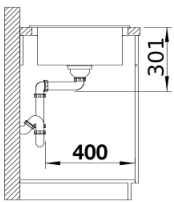

- Rooster in roestvrij staal
- plaatsbesparend afloopgarnituur
- InFino korfventiel 3 ½" met afloopbediening (draaiknop)

Details

Bovenaanzicht

Uitgesneden

Vooranzicht

Zijaanzicht