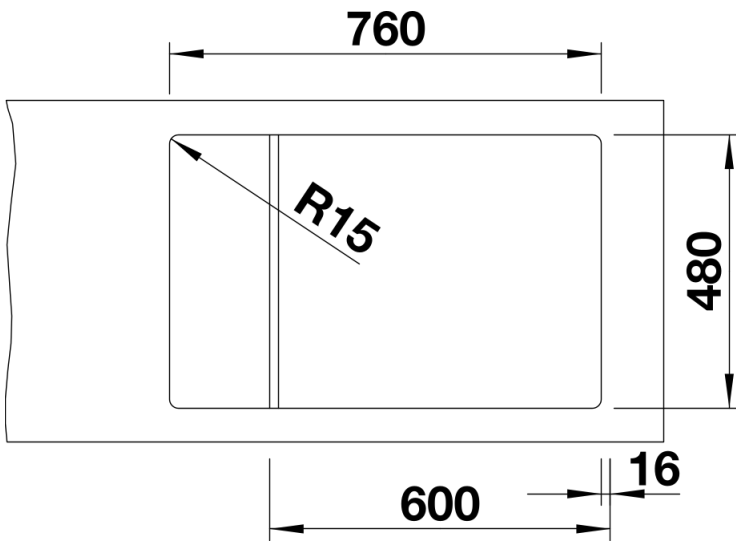

- Rooster in roestvrij staal
- plaatsbesparend afloopgarnituur
- InFino korfventiel 3 ½" met afloopbediening (draaiknop)

Details

Bovenaanzicht

Uitgesneden

Vooranzicht

Zijaanzicht