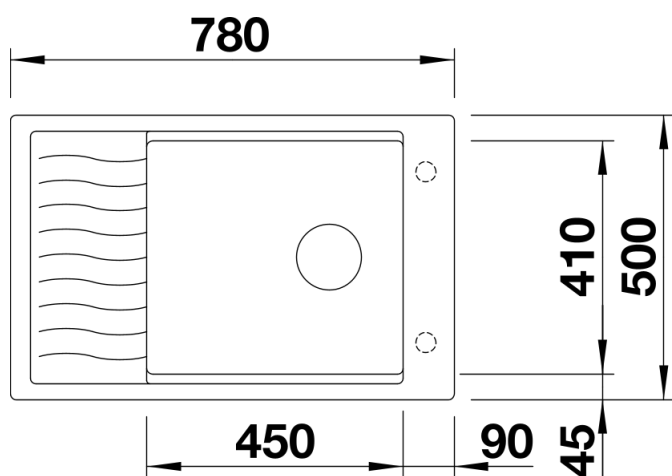

- Rooster in roestvrij staal
- plaatsbesparend afloopgarnituur
- InFino korfventiel 3 ½" met afloopbediening (draaiknop)

Details

Bovenaanzicht

Uitgesneden

Vooranzicht

Zijaanzicht