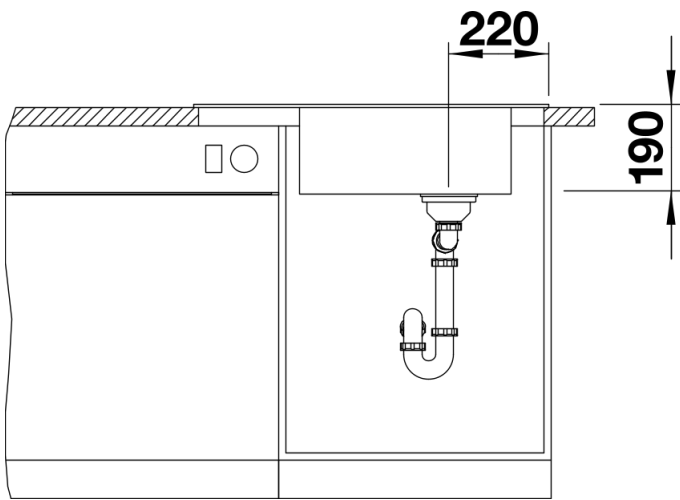

- Rooster in roestvrij staal
- plaatsbesparend afloopgarnituur
- InFino korfventiel 3 ½" met afloopbediening (draaiknop)

Details

Bovenaanzicht

Uitgesneden

Vooranzicht

Zijaanzicht