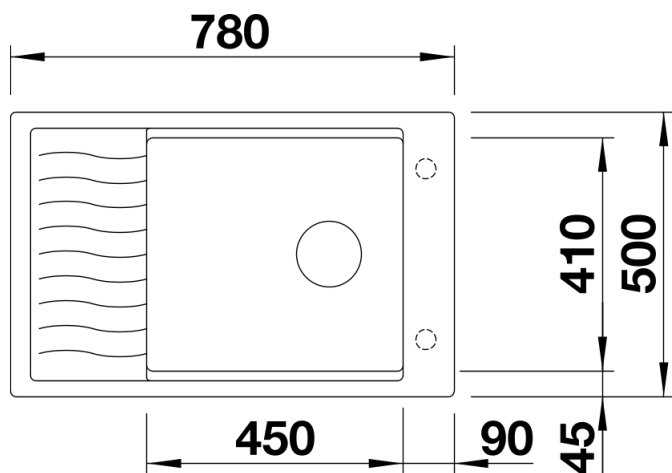

- Rooster in roestvrij staal
- plaatsbesparend afloopgarnituur
- InFino korfventiel 3 ½" met afloopbediening (draaiknop)

Details

Bovenaanzicht

Uitgesneden

Vooranzicht

Zijaanzicht