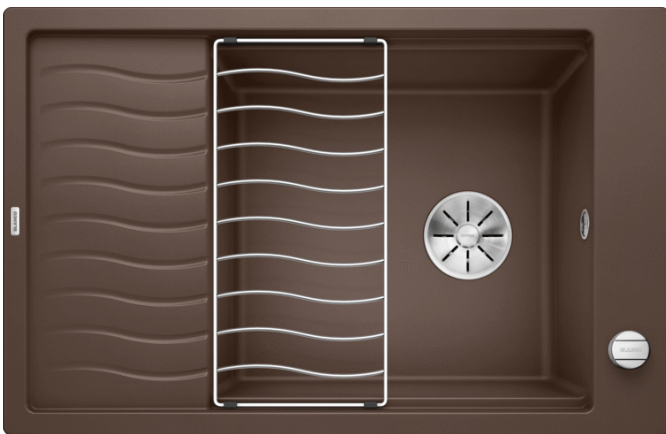

Technische productfiche ELON XL 6 S

Item nr. 524843

Voordelen

- Compacte spoeltafel met één bak - de ideale oplossing voor kleine, maar functionele keukens
- Praktische en comfortabele XL bak
- Innovatief: verlek verlengbaar door verschuifbaar roestvrij stalen afdroiprooster
- Modern, golvend design van spoeltafel en accessoires, die perfect op elkaar afgestemd zijn
- Multifunctioneel rooster van roestvrij staal in de levering inbegrepen
- Hoogwaardige afwerking met InFino afloopsysteem – elegant geïntegreerd en uiterst onderhoudsvriendelijk
- Zijdelingse kraanrichel, praktisch in geval van montage voor venster

Kleuren

Beschikbare kleuren

zwart
antraciet
rock grey
alumetallic
parelgrijs
wit
jasmijn
tartufo
café

SILGRANIT café

Planningsinformatie

- Voor onderbouw heeft u speciale bevestigingselementen nodig.

Inbegrepen bij levering

- Rooster in roestvrij staal
- plaatsbesparend afloopgarnituur
- InFino korfventiel 3 ½" met afloopbediening (draaiknop)

Details

Bovenaanzicht

Uitgesneden

Vooranzicht

Zijaanzicht