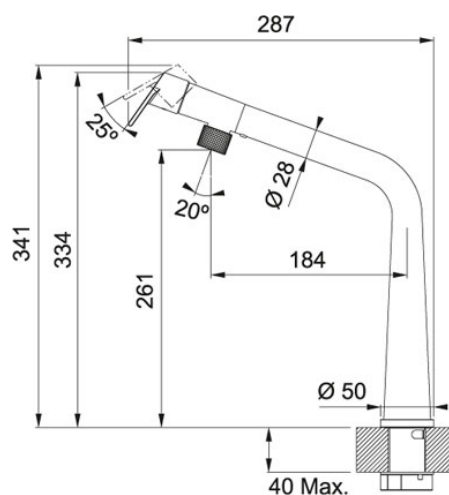

### TECHNISCHE GEGEVENS

Uitvoering	Zwenkbare uitloop
Druk	Hoge druk
Openingen ø 35 mm	Ø 35 mm
Bediening	Bovenaan
Zwaaihoek	120 °
Bediening	45/45
Bereik uitloop	287,00 mm
Afstand tussen werkblad en uitloop	261,00 mm
Hoogte	341,00 mm
Diameter	Ø 35 mm
Debiet	7,5 l/min
Type	Keukenmengkraan
Cartridge	Keramische schijven
Prijs	562,65 €

### SPECIFICATIES

 Laminaire  
straal