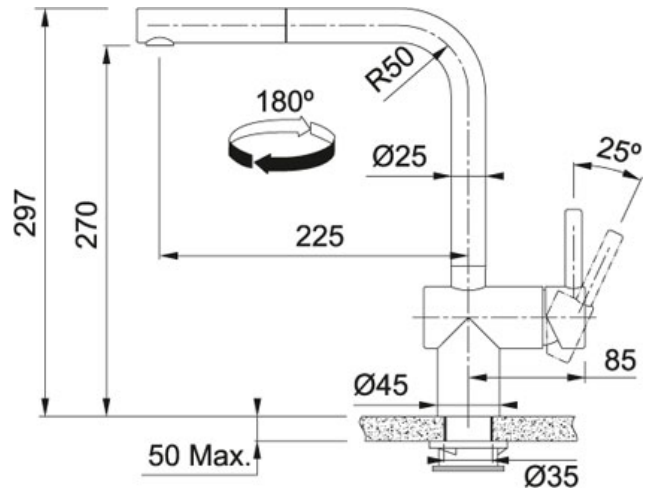

Uittrekbare uitloop Roestvrij staal | 301929

FAMILIE : Kranen | SERIE : Atlas Neo Sensor | MODEL : Uittrekbare uitloop | UITVOERING : Roestvrij staal | FEATURES : Sensorbediening

Don't touch, just wave.

Meer hygiëne en comfort, minder water- en energieverbruik ...

De Atlas Neo Sensorkraan doet nog een extra schepje bovenop ons gekende gebruiksgemak: de infrarood touchloze bediening beschermt je niet alleen tegen de verspreiding van bacteriën en ziektekiemen, ze is ook bijzonder zuinig dankzij de automatische waterstop na 30 seconden. Slim en duurzaam, met Atlas Neo Sensor krijg je meer 'grip' op jouw keukenhygiëne.

TECHNISCHE GEGEVENS

Druk	Hoge druk
Bediening	Zijdelings
Cartridge	Keramische schijven
Zwaaihoek	180 °
Bereik uitloop	225,00 mm
Hoogte	297,00 mm
Afstand tussen werkblad en uitloop	270,00 mm
Bediening	-6°/ +90°
Type	Keukenmengkraan
Diameter	Ø 35 mm
Debiet	9,7 l/min (3 bars)
Uitvoering	Uittrekbare uitloop
Prijs	786,50 €
Artikelnummer	301929

SPECIFICATIES

Laminaire
straal