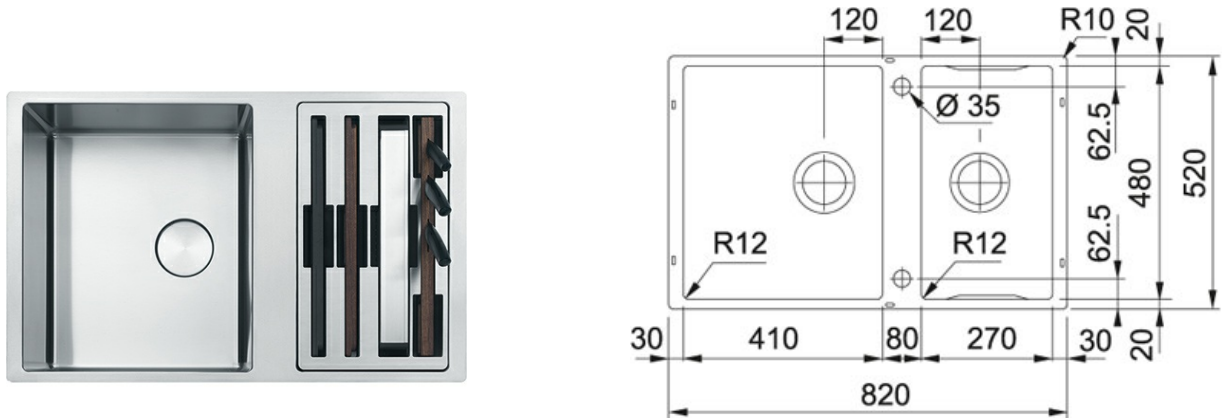

BWX 120 41 27 Roestvrij staal | BWX12041271

FAMILIE : Spoeltafels | SERIE : Box Center | MODEL : BWX 120 41 27 | UITVOERING : Roestvrij staal | INSTALLATIETIPE : Onderbouw

Het ultieme kookcomfort?

Snel en makkelijk een lekkere maaltijd klaarmaken en alles in no time opgeruimd hebben.

Omdat we het grootste deel van onze tijd aan de spoelbak staan, is er nu de nieuwe Box Center om koken een pak eenvoudiger te maken.

Inbegrepen accessoires zijn:

- houten snijplank
- synthetische snijplank met Sanitized-behandeling: bacteriën kunnen zich niet vasthechten en onaangename geurtjes neutraliseren
- houten messenblok met drie messen
- afdruipbakje in roestvrijstaal
- extra droogrekje voor servies

TECHNISCHE GEGEVENS

Breedte	520,00 mm
Lengte	820,00 mm
Breedte van grote bak	480,00 mm
Lengte van grote bak	410,00 mm
Diepte van grote bak	200,00 mm
Breedte van kleine bak	480,00 mm
Lengte van kleine bak	270,00 mm
Diepte van kleine bak	200,00 mm
Aantal bakken	2
Ventiel	3 1/2"
Ventielset inbegrepen	Ja
Afloopset inbegrepen	Ja
Kast	900,00 mm
Openingen ø 35 mm	2
Positie kleine bak	Omkeerbaar
Overige kenmerken	Inclusief coverventiel voor 1 bak
Prijs	1 659,37 €
Artikelnummer	BWX12041271

SPECIFICATIES

	Onderbouw		Openen en sluiten van het ventiel via drukknopbedi
	Geïntegreerde overloop: discreet, esthetisch en eenvoudig te reinigen		FastFix